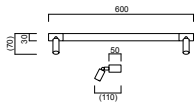

NERO

Typ	Wandleuchte
Artikel Nr.	38/2720.04
GTIN (EAN)	4022671121613

Beschreibung

IP44 - spritzwassergeschützt, Spiegelleuchte für Badezimmer geeignet

Lichtfarbe umschaltbar zwischen 3000 K oder 4000 K

lineare Beleuchtung kombiniert mit zwei zusätzlichen dreh- und schwenkbaren Strahlern

NERO, Wandleuchte, chrom, LED austauschbar durch Fachkraft, direkt, IP44

Material und Maße

Farbe	chrom
Material	Aluminium + Acryldiffusor satiniert
Maße	L 600 mm x B 30 mm x H 110 mm
Gewicht	0,8 kg

Licht- und Elektrotechnik

Leuchtmittel	LED austauschbar durch Fachkraft
Steuerung	nicht dimmbar
Systemleistung	12 W
Netto	1.150 lm (Leuchte/netto)
Brutto	1.430 lm (LED-Modul/brutto)
Farbtemperatur einstellbar	Stufen
Lichtfarbe	3.000 K - 4.000 K
CRI	90-100
Lichtaustritt	direkt
Schutzart	IP44
Schutzklasse	1
Produktart gemäß EU 2019/2015 und EU 2019/2020	umgebendes Produkt
Lichtquelle	F