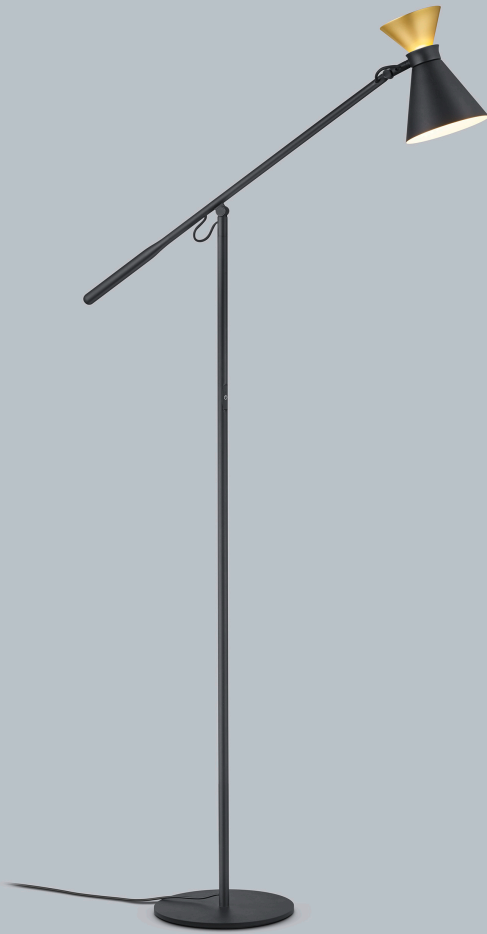

# LUK

Typ	Stehleuchte
Artikel Nr.	27/2615.28
GTIN (EAN)	4022671120920

## Beschreibung

Die Serie LUK überzeugt durch ihre klare Form und ihr zeitloses Design, welches sich harmonisch in unterschiedliche Raumkonzepte einfügt. Die raffinierte Kombination von direktem und indirektem Licht setzt gekonnt Akzente und verleiht jedem Raum eine elegante Ausstrahlung.

LUK, Stehleuchte, schwarz - gold, LED austauschbar durch Fachkraft, direkt/indirekt, IP20

## Material und Maße

Farbe	schwarz - gold
Material	Aluminium + Acrylglas satinier
Maße	
Höhenverstellung	stufenlose Höhenverstellung
Gewicht	4,7 kg