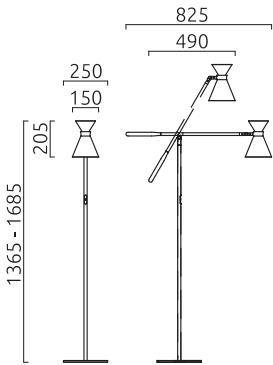

# LUK

Typ	Stehleuchte
Artikel Nr.	27/2615.28
GTIN (EAN)	4022671120920

## Material und Maße

Farbe	schwarz - gold
Material	Aluminium + Acrylglas satinier
Maße	
Höhenverstellung	stufenlose Höhenverstellung
Gewicht	4,7 kg