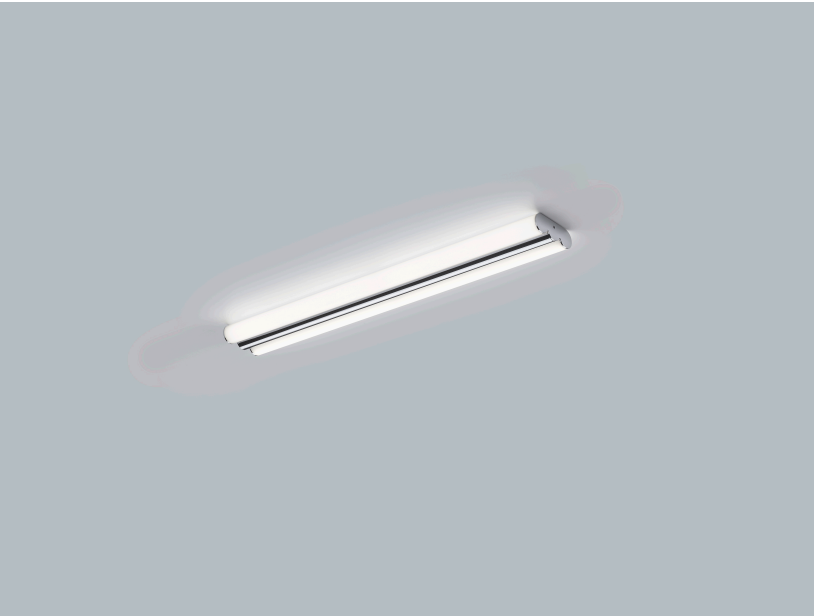

LOOM

Typ	Wand-/Deckenleuchte
Artikel Nr.	25/2621.04
GTIN (EAN)	4022671121316

Beschreibung

IP44 - spritzwassergeschützt, Spiegel- und Deckenleuchte für Badezimmer, Lichtfarbe umschaltbar zwischen 3000 K oder 4000 K

LOOM, Wandleuchte, Deckenleuchte, chrom, LED austauschbar durch Fachkraft, direkt, IP44

Material und Maße

Farbe	chrom
Material	Stahl + Acrylglas satiniert
Maße	L 600 mm x B 90 mm x H 30 mm
Gewicht	0,9 kg