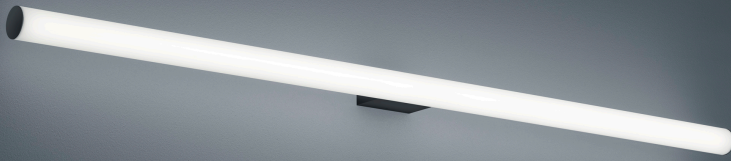

LOOM

Typ	Wandleuchte
Artikel Nr.	18/2023.22
GTIN (EAN)	4022671109253

Beschreibung

IP44 - spritzwassergeschützt, Spiegel- und Deckenleuchte für Badezimmer, Lichtfarbe umschaltbar zwischen 3000 K oder 4000 K

LOOM, Wandleuchte, mattschwarz, LED austauschbar durch Fachkraft, direkt, IP44

Material und Maße

Farbe	mattschwarz
Material	Aluminium + Acryldiffusor weiß
Maße	L 1.200 mm x B 40 mm x H 85 mm
Gewicht	0,85 kg

Licht- und Elektrotechnik

Leuchtmittel	LED austauschbar durch Fachkraft
Steuerung	nicht dimmbar
Systemleistung	20 W
Netto	1.990 lm (Leuchte/netto)
Brutto	2.750 lm (LED-Modul/brutto)
Farbtemperatur einstellbar	Stufen
Lichtfarbe	3.000 K - 4.000 K
CRI	90-100
Lichtaustritt	direkt
Schutzart	IP44
Schutzklasse	1
Produktart gemäß EU 2019/2015 und EU 2019/2020	umgebendes Produkt
Lichtquelle	E