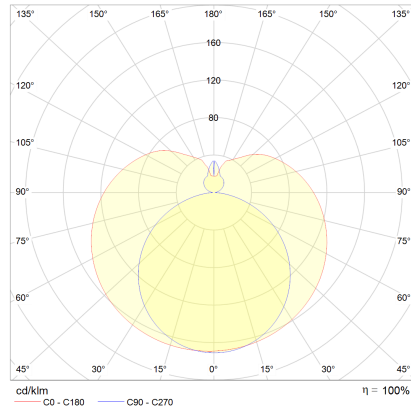

LOOM

Typ	Wandleuchte
Artikel Nr.	18/2023.22
GTIN (EAN)	4022671109253

Beschreibung

IP44 - spritzwassergeschützt, Spiegel- und Deckenleuchte für Badezimmer, Lichtfarbe umschaltbar zwischen 3000 K oder 4000 K

LOOM, Wandleuchte, mattschwarz, LED austauschbar durch Fachkraft, direkt, IP44

Material und Maße

Farbe	mattschwarz
Material	Aluminium + Acryldiffusor weiß
Maße	L 1.200 mm x B 40 mm x H 85 mm
Gewicht	0,85 kg

Licht- und Elektrotechnik

Leuchtmittel	LED austauschbar durch Fachkraft
Steuerung	nicht dimmbar
Systemleistung	20 W
Netto	1.990 lm (Leuchte/netto)
Brutto	2.750 lm (LED-Modul/brutto)
Farbtemperatur einstellbar	Stufen
Lichtfarbe	3.000 K - 4.000 K
CRI	90-100
Lichtaustritt	direkt
Schutzart	IP44
Schutzklasse	1
Produktart gemäß EU 2019/2015 und EU 2019/2020	umgebendes Produkt
Lichtquelle	E