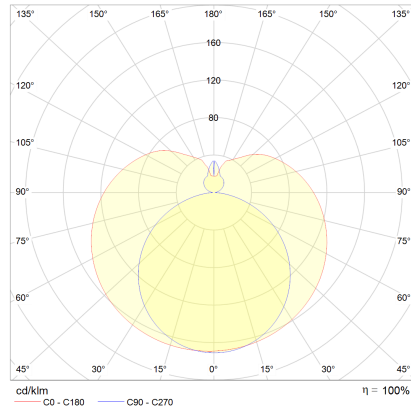

LOOM

Typ	Wandleuchte
Artikel Nr.	18/2023.04
GTIN (EAN)	4022671108676

Beschreibung

IP44 - spritzwassergeschützt, Spiegel- und Deckenleuchte für Badezimmer, Lichtfarbe umschaltbar zwischen 3000 K oder 4000 K

LOOM, Wandleuchte, chrom, LED austauschbar durch Fachkraft, direkt, IP44

Material und Maße

Farbe	chrom
Material	Aluminium + Acryldiffusor weiß
Maße	L 1.200 mm x B 40 mm x H 85 mm
Gewicht	0,85 kg

Licht- und Elektrotechnik

Leuchtmittel	LED austauschbar durch Fachkraft
Steuerung	nicht dimmbar
Systemleistung	20 W
Netto	1.990 lm (Leuchte/netto)
Brutto	2.750 lm (LED-Modul/brutto)
Farbtemperatur einstellbar	Stufen
Lichtfarbe	3.000 K - 4.000 K
CRI	90-100
Lichtaustritt	direkt
Schutzart	IP44
Schutzklasse	1
Produktart gemäß EU 2019/2015 und EU 2019/2020	umgebendes Produkt
Lichtquelle	E