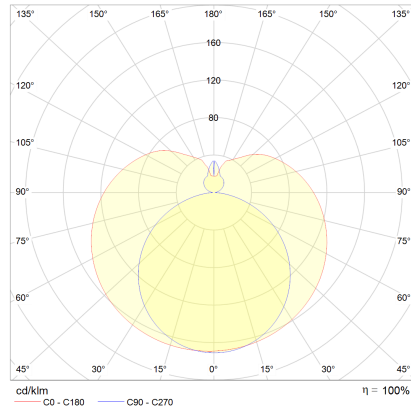

LOOM

Typ	Wandleuchte
Artikel Nr.	18/2022.04
GTIN (EAN)	4022671108669

Beschreibung

IP44 - spritzwassergeschützt, Spiegel- und Deckenleuchte für Badezimmer, Lichtfarbe umschaltbar zwischen 3000 K oder 4000 K

LOOM, Wandleuchte, chrom, LED austauschbar durch Fachkraft, direkt, IP44

Material und Maße

Farbe	chrom
Material	Aluminium + Acryldiffusor weiß
Maße	L 900 mm x B 40 mm x H 85 mm
Gewicht	0,7 kg

Licht- und Elektrotechnik

Leuchtmittel	LED austauschbar durch Fachkraft
Steuerung	nicht dimmbar
Systemleistung	18 W
Netto	1.710 lm (Leuchte/netto)
Brutto	2.250 lm (LED-Modul/brutto)
Farbtemperatur einstellbar	Stufen
Lichtfarbe	3.000 K - 4.000 K
CRI	90-100
Lichtaustritt	direkt
Schutzart	IP44
Schutzklasse	1
Produktart gemäß EU 2019/2015 und EU 2019/2020	umgebendes Produkt
Lichtquelle	E