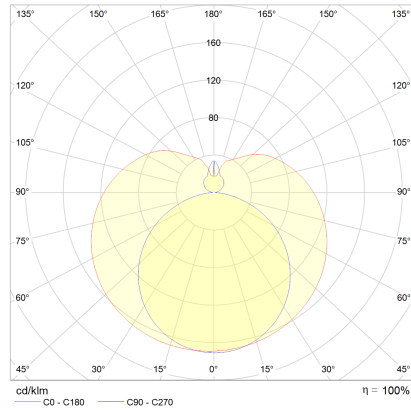

LOOM

Typ	Wandleuchte
Artikel Nr.	18/2022.04
GTIN (EAN)	4022671108669

Beschreibung

IP44 - spritzwassergeschützt, Spiegelleuchte für Badezimmer
 LOOM, Wandleuchte, chrom, LED austauschbar durch
 Fachkraft, direkt, IP44

Material und Maße

Farbe	chrom
Werkstoff	Aluminium + Acryldiffusor weiß
Maße	L 900 mm x B 40 mm x H 85 mm
Gewicht	0,7 kg

Licht- und Elektrotechnik

Leuchtmittel	LED austauschbar durch Fachkraft
Steuerung	nicht dimmbar
Systemleistung	18 W
Netto	1.710 lm (Leuchte/netto)
Brutto	2.250 lm (LED-Modul/brutto)
Lichtfarbe	2.900 K
CRI	90-100
Lichtaustritt	direkt
Schutzart	IP44
Schutzklasse	1
Produktart gemäß EU 2019/2015 und EU 2019/2020	umgebendes Produkt
Energieeffizienzklasse der eingebauten Lichtquelle(n)	E