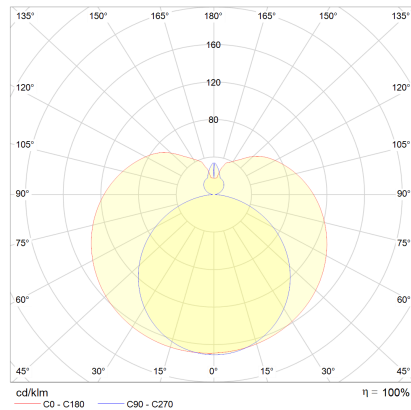

LOOM

Typ	Wandleuchte
Artikel Nr.	18/2020.22
GTIN (EAN)	4022671109260

Beschreibung

IP44 - spritzwassergeschützt, Spiegel- und Deckenleuchte für Badezimmer, Lichtfarbe umschaltbar zwischen 3000 K oder 4000 K

LOOM, Wandleuchte, mattschwarz, LED austauschbar durch Fachkraft, direkt, IP44

Material und Maße

Farbe	mattschwarz
Material	Aluminium + Acryldiffusor weiß
Maße	L 300 mm x B 40 mm x H 85 mm
Gewicht	0,43 kg