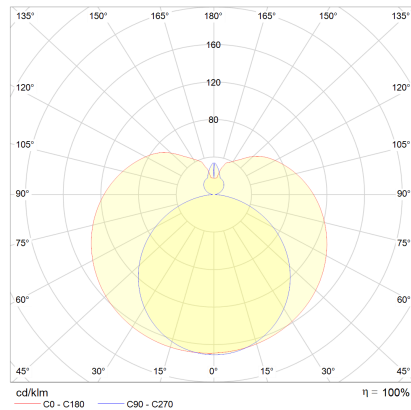

LOOM

Typ	Wandleuchte
Artikel Nr.	18/2020.04
GTIN (EAN)	4022671108645

Beschreibung

IP44 - spritzwassergeschützt, Spiegel- und Deckenleuchte für Badezimmer, Lichtfarbe umschaltbar zwischen 3000 K oder 4000 K

LOOM, Wandleuchte, chrom, LED austauschbar durch Fachkraft, direkt, IP44

Material und Maße

Farbe	chrom
Material	Aluminium + Acryldiffusor weiß
Maße	L 300 mm x B 40 mm x H 85 mm
Gewicht	0,43 kg

Licht- und Elektrotechnik

Leuchtmittel	LED austauschbar durch Fachkraft
Steuerung	nicht dimmbar
Systemleistung	5,5 W
Netto	500 lm (Leuchte/netto)
Brutto	625 lm (LED-Modul/brutto)
Farbtemperatur einstellbar	Stufen
Lichtfarbe	3.000 K - 4.000 K
CRI	90-100
Lichtaustritt	direkt
Schutzart	IP44
Schutzklasse	1
Produktart gemäß EU 2019/2015 und EU 2019/2020	umgebendes Produkt
Lichtquelle	F