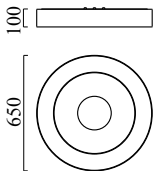

LOMO

Typ	Deckenleuchte
Artikel Nr.	15/1900.07/9306
GTIN (EAN)	4022671107563

Beschreibung

LOMO, Deckenleuchte, mattweiß, LED austauschbar durch Fachkraft, direkt/indirekt, IP20

Material und Maße

Farbe	mattweiß
Material	Stahl + Stoffschirm mocca
Maße	D 650 mm x H 100 mm
Gewicht	5,4 kg

Licht- und Elektrotechnik

Leuchtmittel	LED austauschbar durch Fachkraft
Steuerung	dimmbar Phasenan/abschnitt
Casambi	Optional mit CASAMBI Steuerung erhältlich
Systemleistung	45 W
Netto	2.840 lm (Leuchte/netto)
Brutto	5.220 lm (LED-Modul/brutto)
Lichtfarbe	2.800 K
CRI	90-100
Lichtaustritt	direkt/indirekt
Schutzart	IP20
Schutzklasse	1
Produktart gemäß EU 2019/2015 und EU 2019/2020	umgebendes Produkt
Lichtquelle	E