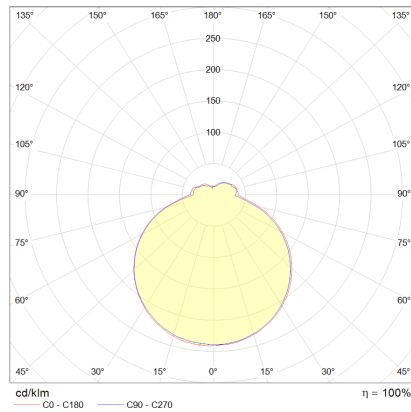

LOMO

Typ	Deckenleuchte
Artikel Nr.	15/1900.07/9306
GTIN (EAN)	4022671107563

Beschreibung

LOMO, Deckenleuchte, mattweiß, LED austauschbar durch Fachkraft, direkt/indirekt, IP20

Material und Maße

Farbe	mattweiß
Material	Stahl + Stoffschirm mocca
Maße	D 650 mm x H 100 mm
Gewicht	5,4 kg

Licht- und Elektrotechnik

Leuchtmittel	LED austauschbar durch Fachkraft
Steuerung	dimmbar Phasenan/abschnitt
Casambi	Optional mit CASAMBI Steuerung erhältlich
Systemleistung	45 W
Netto	2.840 lm (Leuchte/netto)
Brutto	5.220 lm (LED-Modul/brutto)
Lichtfarbe	2.800 K
CRI	90-100
Lichtaustritt	direkt/indirekt
Schutzart	IP20
Schutzklasse	1
Produktart gemäß EU 2019/2015 und EU 2019/2020	umgebendes Produkt
Lichtquelle	E