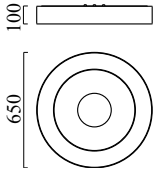

LOMO

Typ	Deckenleuchte
Artikel Nr.	15/1900.07/9305
GTIN (EAN)	4022671107556

Beschreibung

LOMO, Deckenleuchte, mattweiß, LED austauschbar durch Fachkraft, direkt/indirekt, IP20

Material und Maße

Farbe	mattweiß
Material	Stahl + Stoffschirm anthrazit
Maße	D 650 mm x H 100 mm
Gewicht	5,4 kg

Licht- und Elektrotechnik

Leuchtmittel	LED austauschbar durch Fachkraft
Steuerung	dimmbar Phasenan/abschnitt
Casambi	Optional mit CASAMBI Steuerung erhältlich
Systemleistung	45 W
Netto	2.840 lm (Leuchte/netto)
Brutto	5.220 lm (LED-Modul/brutto)
Lichtfarbe	2.800 K
CRI	90-100
Lichtaustritt	direkt/indirekt
Schutzart	IP20
Schutzklasse	1
Produktart gemäß EU 2019/2015 und EU 2019/2020	umgebendes Produkt
Lichtquelle	E

Zubehör

Name	CASAMBI CBU-TED Bluetooth Dimmer
Art.Nr.	6100
Kurztext	CASAMBI, Zubehör