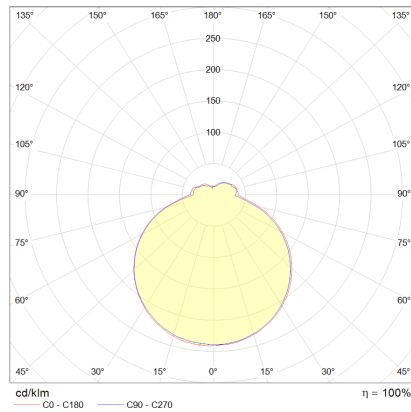

LOMO

Typ	Deckenleuchte
Artikel Nr.	15/1900.07/9305
GTIN (EAN)	4022671107556

Beschreibung

LOMO, Deckenleuchte, mattweiß, LED austauschbar durch Fachkraft, direkt/indirekt, IP20

Material und Maße

Farbe	mattweiß
Material	Stahl + Stoffschirm anthrazit
Maße	D 650 mm x H 100 mm
Gewicht	5,4 kg

Licht- und Elektrotechnik

Leuchtmittel	LED austauschbar durch Fachkraft
Steuerung	dimmbar Phasenan/abschnitt
Casambi	Optional mit CASAMBI Steuerung erhältlich
Systemleistung	45 W
Netto	2.840 lm (Leuchte/netto)
Brutto	5.220 lm (LED-Modul/brutto)
Lichtfarbe	2.800 K
CRI	90-100
Lichtaustritt	direkt/indirekt
Schutzart	IP20
Schutzklasse	1
Produktart gemäß EU 2019/2015 und EU 2019/2020	umgebendes Produkt
Lichtquelle	E

Zubehör

Name	CASAMBI CBU-TED Bluetooth Dimmer
Art.Nr.	6100
Kurztext	CASAMBI, Zubehör