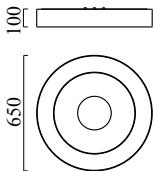

LOMO

Typ	Deckenleuchte
Artikel Nr.	15/1900.07/9304
GTIN (EAN)	4022671107549

Beschreibung

LOMO, Deckenleuchte, mattweiß, LED austauschbar durch Fachkraft, direkt/indirekt, IP20

Material und Maße

Farbe	mattweiß
Material	Stahl + Stoffschirm weiß
Maße	D 650 mm x H 100 mm
Gewicht	5,4 kg

Licht- und Elektrotechnik

Leuchtmittel	LED austauschbar durch Fachkraft
Steuerung	dimmbar Phasenan/abschnitt
Casambi	Optional mit CASAMBI Steuerung erhältlich
Systemleistung	45 W
Netto	2.840 lm (Leuchte/netto)
Brutto	5.220 lm (LED-Modul/brutto)
Lichtfarbe	2.800 K
CRI	90-100
Lichtaustritt	direkt/indirekt
Schutzart	IP20
Schutzklasse	1
Produktart gemäß EU 2019/2015 und EU 2019/2020	umgebendes Produkt
Lichtquelle	E

Zubehör

Name	CASAMBI CBU-TED Bluetooth Dimmer
Art.Nr.	6100
Kurztext	CASAMBI, Zubehör