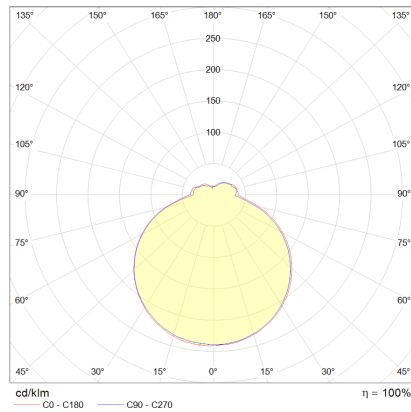

LOMO

Typ	Deckenleuchte
Artikel Nr.	15/1900.07/9304
GTIN (EAN)	4022671107549

Beschreibung

LOMO, Deckenleuchte, mattweiß, LED austauschbar durch Fachkraft, direkt/indirekt, IP20

Material und Maße

Farbe	mattweiß
Material	Stahl + Stoffschirm weiß
Maße	D 650 mm x H 100 mm
Gewicht	5,4 kg

Licht- und Elektrotechnik

Leuchtmittel	LED austauschbar durch Fachkraft
Steuerung	dimmbar Phasenan/abschnitt
Casambi	Optional mit CASAMBI Steuerung erhältlich
Systemleistung	45 W
Netto	2.840 lm (Leuchte/netto)
Brutto	5.220 lm (LED-Modul/brutto)
Lichtfarbe	2.800 K
CRI	90-100
Lichtaustritt	direkt/indirekt
Schutzart	IP20
Schutzklasse	1
Produktart gemäß EU 2019/2015 und EU 2019/2020	umgebendes Produkt
Lichtquelle	E

Zubehör

Name	CASAMBI CBU-TED Bluetooth Dimmer
Art.Nr.	6100
Kurztext	CASAMBI, Zubehör