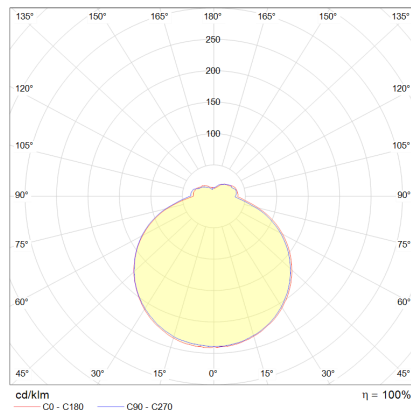

LOMO

Typ	Deckenleuchte
Artikel Nr.	15/1800.07/9281
GTIN (EAN)	4022671105927

Beschreibung

LOMO, Deckenleuchte, mattweiß, LED austauschbar durch Fachkraft, direkt/indirekt, IP20

Material und Maße

Farbe	mattweiß
Material	Stahl + Stoffschirm anthrazit
Maße	D 450 mm x H 100 mm
Gewicht	3,5 kg

Licht- und Elektrotechnik

Leuchtmittel	LED austauschbar durch Fachkraft
Steuerung	dimmbar Phasenan/abschnitt
Casambi	Optional mit CASAMBI Steuerung erhältlich
Systemleistung	34 W
Netto	2.500 lm (Leuchte/netto)
Brutto	4.030 lm (LED-Modul/brutto)
Lichtfarbe	2.800 K
CRI	90-100
Lichtaustritt	direkt/indirekt
Schutzart	IP20
Schutzklasse	1
Produktart gemäß EU 2019/2015 und EU 2019/2020	umgebendes Produkt
Lichtquelle	F