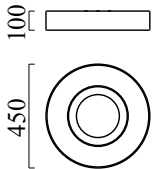

LOMO

Typ	Deckenleuchte
Artikel Nr.	15/1800.07/9281
GTIN (EAN)	4022671105927

Beschreibung

LOMO, Deckenleuchte, mattweiß, LED austauschbar durch Fachkraft, direkt/indirekt, IP20

Material und Maße

Farbe	mattweiß
Material	Stahl + Stoffschirm anthrazit
Maße	D 450 mm x H 100 mm
Gewicht	3,5 kg

Licht- und Elektrotechnik

Leuchtmittel	LED austauschbar durch Fachkraft
Steuerung	dimmbar Phasenan/abschnitt
Casambi	Optional mit CASAMBI Steuerung erhältlich
Systemleistung	34 W
Netto	2.500 lm (Leuchte/netto)
Brutto	4.030 lm (LED-Modul/brutto)
Lichtfarbe	2.800 K
CRI	90-100
Lichtaustritt	direkt/indirekt
Schutzart	IP20
Schutzklasse	1
Produktart gemäß EU 2019/2015 und EU 2019/2020	umgebendes Produkt
Lichtquelle	F