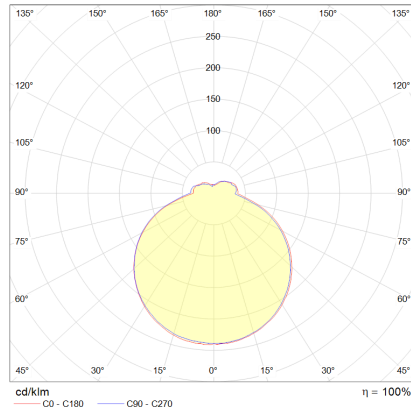

# LOMO

Typ	Deckenleuchte
Artikel Nr.	15/1800.07/9278
GTIN (EAN)	4022671105569

## Beschreibung

LOMO, Deckenleuchte, mattweiß, LED austauschbar durch Fachkraft, direkt/indirekt, IP20

## Material und Maße

Farbe	mattweiß
Material	Stahl + Stoffschirm mocca
Maße	D 450 mm x H 100 mm
Gewicht	3,5 kg