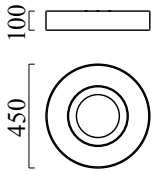

LOMO

Typ	Deckenleuchte
Artikel Nr.	15/1800.07/9278
GTIN (EAN)	4022671105569

Beschreibung

LOMO, Deckenleuchte, mattweiß, LED austauschbar durch Fachkraft, direkt/indirekt, IP20

Material und Maße

Farbe	mattweiß
Material	Stahl + Stoffschirm mocca
Maße	D 450 mm x H 100 mm
Gewicht	3,5 kg

Licht- und Elektrotechnik

Leuchtmittel	LED austauschbar durch Fachkraft
Steuerung	dimmbar Phasenan/abschnitt
Casambi	Optional mit CASAMBI Steuerung erhältlich
Systemleistung	34 W
Netto	2.500 lm (Leuchte/netto)
Brutto	4.030 lm (LED-Modul/brutto)
Lichtfarbe	2.800 K
CRI	90-100
Lichtaustritt	direkt/indirekt
Schutzart	IP20
Schutzklasse	1
Produktart gemäß EU 2019/2015 und EU 2019/2020	umgebendes Produkt
Lichtquelle	F

Zubehör

Name	CASAMBI CBU-TED Bluetooth Dimmer
Art.Nr.	6100
Kurztext	CASAMBI, Zubehör