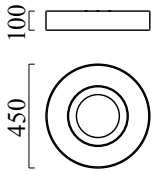

LOMO

Typ	Deckenleuchte
Artikel Nr.	15/1800.07/9277
GTIN (EAN)	4022671105552

Beschreibung

LOMO, Deckenleuchte, mattweiß, LED austauschbar durch Fachkraft, direkt/indirekt, IP20

Material und Maße

Farbe	mattweiß
Material	Stahl + Stoffschirm weiß
Maße	D 450 mm x H 100 mm
Gewicht	3,5 kg

Licht- und Elektrotechnik

Leuchtmittel	LED austauschbar durch Fachkraft
Steuerung	dimmbar Phasenan/abschnitt
Casambi	Optional mit CASAMBI Steuerung erhältlich
Systemleistung	34 W
Netto	2.500 lm (Leuchte/netto)
Brutto	4.030 lm (LED-Modul/brutto)
Lichtfarbe	2.800 K
CRI	90-100
Lichtaustritt	direkt/indirekt
Schutzart	IP20
Schutzklasse	1
Produktart gemäß EU 2019/2015 und EU 2019/2020	umgebendes Produkt
Lichtquelle	F