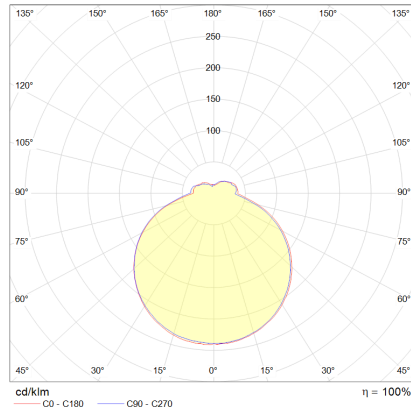

LOMO

Typ	Deckenleuchte
Artikel Nr.	15/1800.07/9277
GTIN (EAN)	4022671105552

Beschreibung

LOMO, Deckenleuchte, mattweiß, LED austauschbar durch Fachkraft, direkt/indirekt, IP20

Material und Maße

Farbe	mattweiß
Material	Stahl + Stoffschirm weiß
Maße	D 450 mm x H 100 mm
Gewicht	3,5 kg

Licht- und Elektrotechnik

Leuchtmittel	LED austauschbar durch Fachkraft
Steuerung	dimmbar Phasenan/abschnitt
Casambi	Optional mit CASAMBI Steuerung erhältlich
Systemleistung	34 W
Netto	2.500 lm (Leuchte/netto)
Brutto	4.030 lm (LED-Modul/brutto)
Lichtfarbe	2.800 K
CRI	90-100
Lichtaustritt	direkt/indirekt
Schutzart	IP20
Schutzklasse	1
Produktart gemäß EU 2019/2015 und EU 2019/2020	umgebendes Produkt
Lichtquelle	F