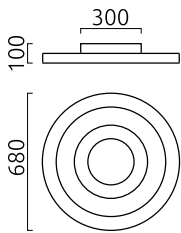

LOMO S

Typ	Deckenleuchte
Artikel Nr.	25/2000.07/9324
GTIN (EAN)	4022671112819

Beschreibung

LOMO S Deckenleuchte, mattweiß, LED nicht austauschbar, Lichtaustritt direkt, IP20

Material und Maße

Farbe	mattweiß
Werkstoff	Stoffschild weiß
Maße	D 680 mm x H 100 mm
Gewicht	9 kg

Licht- und Elektrotechnik

Leuchtmittel	LED nicht austauschbar
Steuerung	dimmbar Phasenan/abschnitt
Casambi	Optional mit CASAMBI Steuerung erhältlich
Systemleistung	74 W
Lichtstrom	9.900 lm (LED- Modul/brutto)
Lichtfarbe	2.800 K
CRI	80-89
Lichtaustritt	direkt
Schutzart	IP20
Schutzklasse	1
Energieeffizienzklasse des fest verbauten Leuchtmittels	A++, A+, A (LED)