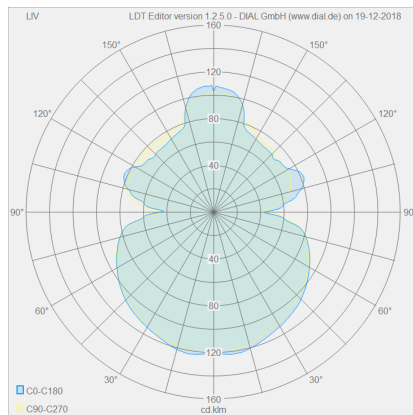

# LIV

Typ	Pendelleuchte
Artikel Nr.	26/1792.22
GTIN (EAN)	4022671113298

## Beschreibung

Neue Oberfläche, jetzt auch in edlem mattschwarz.

LIV, Pendelleuchte, mattschwarz, LED austauschbar durch Fachkraft, direkt/indirekt, IP20

## Material und Maße

Farbe	mattschwarz
Werkstoff	Acryldiffusor satiniert
Maße	D 600 mm x H 85 mm
Höhenverstellung	Höhe einstellbar
Pendellänge	150 mm - 1.800 mm
Gewicht	3,8 kg

## Licht- und Elektrotechnik

Leuchtmittel	LED austauschbar durch Fachkraft
Steuerung	dimmbar Phasen/abschnitt
Casambi	Optional mit CASAMBI Steuerung erhältlich
Systemleistung	70 W
Netto	5.070 lm (Leuchte/netto)
Brutto	7.710 lm (LED-Modul/brutto)
Lichtfarbe	2.900 K
CRI	90-100
Lichtaustritt	direkt/indirekt
Schutzart	IP20
Schutzklasse	1
Produktart gemäß EU 2019/2015 und EU 2019/2020	umgebendes Produkt
Energieeffizienzklasse der eingebauten Lichtquelle(n)	F