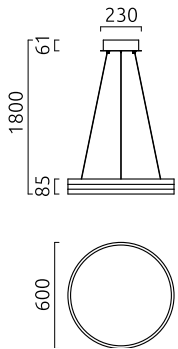

# LIV

Typ	Pendelleuchte
Artikel Nr.	26/1792.22
GTIN (EAN)	4022671113298

## Beschreibung

Neue Oberfläche, jetzt auch in edlem mattschwarz.

LIV, Pendelleuchte, mattschwarz, LED austauschbar durch Fachkraft, direkt/indirekt, IP20

## Material und Maße

Farbe	mattschwarz
Werkstoff	Acryldiffusor satiniert
Maße	D 600 mm x H 85 mm
Höhenverstellung	Höhe einstellbar
Pendellänge	150 mm - 1.800 mm
Gewicht	3,8 kg

## Licht- und Elektrotechnik

Leuchtmittel	LED austauschbar durch Fachkraft
Steuerung	dimmbar Phasen/abschnitt
Casambi	Optional mit CASAMBI Steuerung erhältlich
Systemleistung	70 W
Netto	5.070 lm (Leuchte/netto)
Brutto	7.710 lm (LED-Modul/brutto)
Lichtfarbe	2.900 K
CRI	90-100
Lichtaustritt	direkt/indirekt
Schutzart	IP20
Schutzklasse	1
Produktart gemäß EU 2019/2015 und EU 2019/2020	umgebendes Produkt
Energieeffizienzklasse der eingebauten Lichtquelle(n)	F