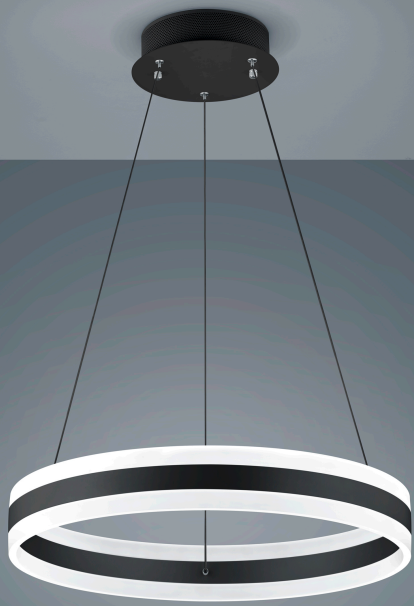

# LIV

Typ	Pendelleuchte
Artikel Nr.	26/1792.22
GTIN (EAN)	4022671113298

## Beschreibung

Neue Oberfläche, jetzt auch in edlem mattschwarz.

LIV, Pendelleuchte, mattschwarz, LED austauschbar durch Fachkraft, direkt/indirekt, IP20

## Material und Maße

Farbe	mattschwarz
Werkstoff	Acryldiffusor satiniert
Maße	D 600 mm x H 85 mm
Höhenverstellung	Höhe einstellbar
Pendellänge	150 mm - 1.800 mm
Gewicht	3,8 kg

## Licht- und Elektrotechnik

Leuchtmittel	LED austauschbar durch Fachkraft
Steuerung	dimmbar Phasen/abschnitt
Casambi	Optional mit CASAMBI Steuerung erhältlich
Systemleistung	70 W
Netto	5.070 lm (Leuchte/netto)
Brutto	7.710 lm (LED-Modul/brutto)
Lichtfarbe	2.900 K
CRI	90-100
Lichtaustritt	direkt/indirekt
Schutzart	IP20
Schutzklasse	1
Produktart gemäß EU 2019/2015 und EU 2019/2020	umgebendes Produkt
Energieeffizienzklasse der eingebauten Lichtquelle(n)	F