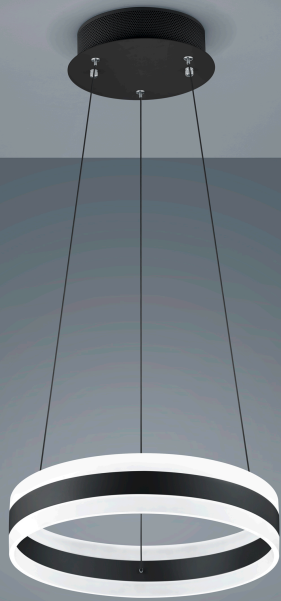

LIV

Typ	Pendelleuchte
Artikel Nr.	26/1692.22
GTIN (EAN)	4022671113281

Beschreibung

Neue Oberfläche, jetzt auch in edlem mattschwarz.

LIV, Pendelleuchte, mattschwarz, LED austauschbar durch Fachkraft, direkt/indirekt, IP20

Material und Maße

Farbe	mattschwarz
Werkstoff	Acryldiffusor satiniert
Maße	D 400 mm x H 85 mm
Höhenverstellung	Höhe einstellbar
Pendellänge	150 mm - 1.800 mm
Gewicht	2,8 kg

Licht- und Elektrotechnik

Leuchtmittel	LED austauschbar durch Fachkraft
Steuerung	dimmbar Phasenan/abschnitt
Casambi	Optional mit CASAMBI Steuerung erhältlich
Systemleistung	49 W
Netto	3.650 lm (Leuchte/netto)
Brutto	5.310 lm (LED-Modul/brutto)
Lichtfarbe	2.900 K
CRI	90-100
Lichtaustritt	direkt/indirekt
Schutzart	IP20
Schutzklasse	1
Produktart gemäß EU 2019/2015 und EU 2019/2020	umgebendes Produkt
Energieeffizienzklasse der eingebauten Lichtquelle(n)	F

Zubehör

Name	CASAMBI CBU-TED Bluetooth Dimmer
Art.Nr.	6100
Kurztext	CASAMBI, Zubehör