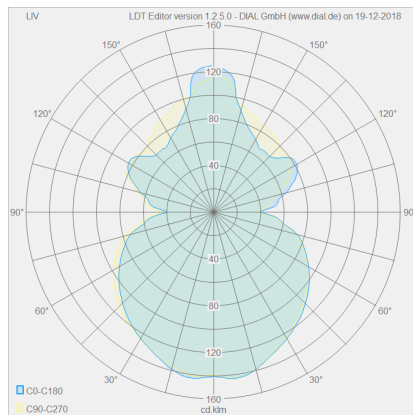

LIV

Typ	Pendelleuchte
Artikel Nr.	26/1692.22
GTIN (EAN)	4022671113281

Beschreibung

Neue Oberfläche, jetzt auch in edlem mattschwarz.

LIV, Pendelleuchte, mattschwarz, LED austauschbar durch Fachkraft, direkt/indirekt, IP20

Material und Maße

Farbe	mattschwarz
Werkstoff	Acryldiffusor satiniert
Maße	D 400 mm x H 85 mm
Höhenverstellung	Höhe einstellbar
Pendellänge	150 mm - 1.800 mm
Gewicht	2,8 kg

Licht- und Elektrotechnik

Leuchtmittel	LED austauschbar durch Fachkraft
Steuerung	dimmbar Phasenan/abschnitt
Casambi	Optional mit CASAMBI Steuerung erhältlich
Systemleistung	49 W
Netto	3.650 lm (Leuchte/netto)
Brutto	5.310 lm (LED-Modul/brutto)
Lichtfarbe	2.900 K
CRI	90-100
Lichtaustritt	direkt/indirekt
Schutzart	IP20
Schutzklasse	1
Produktart gemäß EU 2019/2015 und EU 2019/2020	umgebendes Produkt
Energieeffizienzklasse der eingebauten Lichtquelle(n)	F