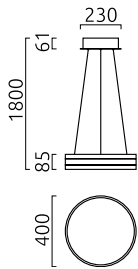

LIV

Typ	Pendelleuchte
Artikel Nr.	26/1692.22
GTIN (EAN)	4022671113281

Beschreibung

Neue Oberfläche, jetzt auch in edlem mattschwarz.

LIV, Pendelleuchte, mattschwarz, LED austauschbar durch Fachkraft, direkt/indirekt, IP20

Material und Maße

Farbe	mattschwarz
Werkstoff	Acryldiffusor satiniert
Maße	D 400 mm x H 85 mm
Höhenverstellung	Höhe einstellbar
Pendellänge	150 mm - 1.800 mm
Gewicht	2,8 kg

Licht- und Elektrotechnik

Leuchtmittel	LED austauschbar durch Fachkraft
Steuerung	dimmbar Phasenan/abschnitt
Casambi	Optional mit CASAMBI Steuerung erhältlich
Systemleistung	49 W
Netto	3.650 lm (Leuchte/netto)
Brutto	5.310 lm (LED-Modul/brutto)
Lichtfarbe	2.900 K
CRI	90-100
Lichtaustritt	direkt/indirekt
Schutzart	IP20
Schutzklasse	1
Produktart gemäß EU 2019/2015 und EU 2019/2020	umgebendes Produkt
Energieeffizienzklasse der eingebauten Lichtquelle(n)	F