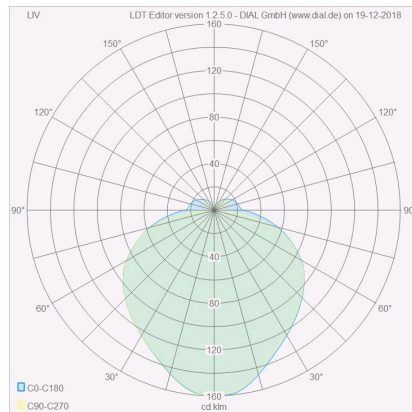

LIV

Typ	Deckenleuchte
Artikel Nr.	25/1734.22
GTIN (EAN)	4022671115209

Beschreibung

Neue Oberfläche, jetzt auch in edlem mattschwarz.

LIV, Deckenleuchte, mattschwarz, LED nicht austauschbar, direkt, IP30

Material und Maße

Farbe	mattschwarz
Werkstoff	Stahl + Acryldiffusor satinert
Maße	D 300 mm x H 75 mm
Gewicht	2,65 kg

Licht- und Elektrotechnik

Leuchtmittel	LED nicht austauschbar
Steuerung	dimmbar Phasenan/abschnitt
Casambi	Optional mit CASAMBI Steuerung erhältlich
Systemleistung	36 W
Netto	2.340 lm (Leuchte/netto)
Brutto	4.630 lm (LED- Modul/brutto)
Lichtfarbe	2.900 K - 2.900 K
CRI	90-100
Lichtaustritt	direkt
Schutzart	IP30
Schutzklasse	1
Produktart gemäß EU 2019/2015 und EU 2019/2020	umgebendes Produkt
Energieeffizienzklasse der eingebauten Lichtquelle(n)	E