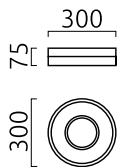

LIV

Typ	Deckenleuchte
Artikel Nr.	25/1734.22
GTIN (EAN)	4022671115209

Beschreibung

Neue Oberfläche, jetzt auch in edlem mattschwarz.

LIV, Deckenleuchte, mattschwarz, LED nicht austauschbar, direkt, IP30

Material und Maße

Farbe	mattschwarz
Werkstoff	Stahl + Acryldiffusor satinert
Maße	D 300 mm x H 75 mm
Gewicht	2,65 kg

Licht- und Elektrotechnik

Leuchtmittel	LED nicht austauschbar
Steuerung	dimmbar Phasenan/abschnitt
Casambi	Optional mit CASAMBI Steuerung erhältlich
Systemleistung	36 W
Netto	2.340 lm (Leuchte/netto)
Brutto	4.630 lm (LED- Modul/brutto)
Lichtfarbe	2.900 K - 2.900 K
CRI	90-100
Lichtaustritt	direkt
Schutzart	IP30
Schutzklasse	1
Produktart gemäß EU 2019/2015 und EU 2019/2020	umgebendes Produkt
Energieeffizienzklasse der eingebauten Lichtquelle(n)	E