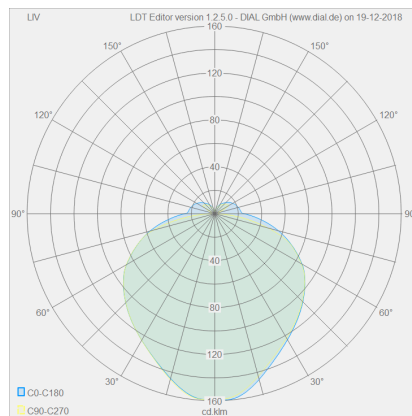

# LIV

Typ	Deckenleuchte
Artikel Nr.	25/1734.22
GTIN (EAN)	4022671115209

### Beschreibung

LIV, Deckenleuchte, mattschwarz, LED austauschbar durch Fachkraft, direkt, IP30

### Material und Maße

Farbe	mattschwarz
Material	Stahl + Acryldiffusor satiniert
Maße	D 300 mm x H 75 mm
Gewicht	2,65 kg