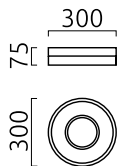

LIV

Typ	Deckenleuchte
Artikel Nr.	25/1734.22
GTIN (EAN)	4022671115209

Beschreibung

LIV, Deckenleuchte, mattschwarz, LED austauschbar durch Fachkraft, direkt, IP30

Material und Maße

Farbe	mattschwarz
Material	Stahl + Acryldiffusor satiniert
Maße	D 300 mm x H 75 mm
Gewicht	2,65 kg

Licht- und Elektrotechnik

Leuchtmittel	LED austauschbar durch Fachkraft
Steuerung	dimmbar Phasenan/abschnitt
Casambi	Optional mit CASAMBI Steuerung erhältlich
Systemleistung	36 W
Netto	2.340 lm (Leuchte/netto)
Brutto	4.630 lm (LED-Modul/brutto)
Lichtfarbe	2.900 K
CRI	90-100
Lichtaustritt	direkt
Schutzart	IP30
Schutzklasse	1

Produktart gemäß EU 2019/2015 und EU 2019/2020 umgebendes Produkt

Lichtquelle	E

Zubehör

Name	CASAMBI CBU-TED Bluetooth Dimmer
Art.Nr.	6100
Kurztext	CASAMBI, Zubehör