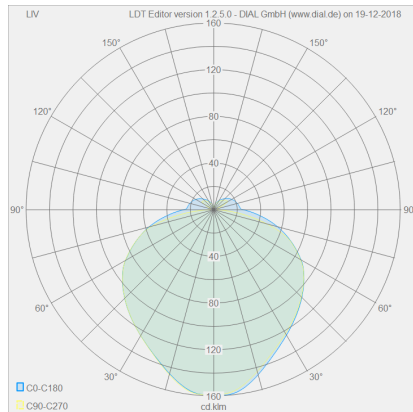

LIV

| | |
|-------------|---------------|
| Typ | Deckenleuchte |
| Artikel Nr. | 25/1734.07 |
| GTIN (EAN) | 4022671103558 |

Beschreibung

Neue Oberfläche, jetzt auch in edlem mattschwarz.

LIV, Deckenleuchte, mattweiß, LED austauschbar durch Fachkraft, direkt, IP30

Material und Maße

| | |
|-----------|---------------------------------|
| Farbe | mattweiß |
| Werkstoff | Stahl + Acryldiffusor satiniert |
| Maße | D 300 mm x H 75 mm |
| Gewicht | 2,65 kg |

Licht- und Elektrotechnik

| | |
|---|---|
| Leuchtmittel | LED austauschbar durch Fachkraft |
| Steuerung | dimmbar Phasenan/abschnitt |
| Casambi | Optional mit CASAMBI Steuerung erhältlich |
| Systemleistung | 36 W |
| Netto | 2.340 lm (Leuchte/netto) |
| Brutto | 4.630 lm (LED-Modul/brutto) |
| Lichtfarbe | 2.900 K |
| CRI | 90-100 |
| Lichtaustritt | direkt |
| Schutzart | IP30 |
| Schutzklasse | 1 |
| Produktart gemäß EU 2019/2015 und EU 2019/2020 | umgebendes Produkt |
| Energieeffizienzklasse der eingebauten Lichtquelle(n) | E |