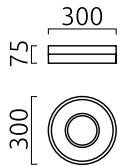

LIV

| | |
|-------------|---------------|
| Typ | Deckenleuchte |
| Artikel Nr. | 25/1734.07 |
| GTIN (EAN) | 4022671103558 |

Beschreibung

Neue Oberfläche, jetzt auch in edlem mattschwarz.

LIV, Deckenleuchte, mattweiß, LED austauschbar durch Fachkraft, direkt, IP30

Material und Maße

| | |
|-----------|---------------------------------|
| Farbe | mattweiß |
| Werkstoff | Stahl + Acryldiffusor satiniert |
| Maße | D 300 mm x H 75 mm |
| Gewicht | 2,65 kg |

Licht- und Elektrotechnik

| | |
|---|---|
| Leuchtmittel | LED austauschbar durch Fachkraft |
| Steuerung | dimmbar Phasenan/abschnitt |
| Casambi | Optional mit CASAMBI Steuerung erhältlich |
| Systemleistung | 36 W |
| Netto | 2.340 lm (Leuchte/netto) |
| Brutto | 4.630 lm (LED-Modul/brutto) |
| Lichtfarbe | 2.900 K |
| CRI | 90-100 |
| Lichtaustritt | direkt |
| Schutzart | IP30 |
| Schutzklasse | 1 |
| Produktart gemäß EU 2019/2015 und EU 2019/2020 | umgebendes Produkt |
| Energieeffizienzklasse der eingebauten Lichtquelle(n) | E |