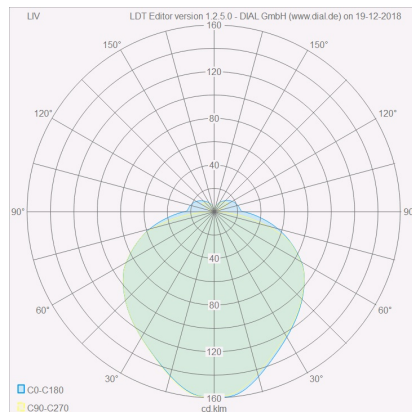

LIV

Typ	Deckenleuchte
Artikel Nr.	25/1734.07
GTIN (EAN)	4022671103558

Beschreibung

Neue Oberfläche, jetzt auch in edlem mattschwarz.

LIV, Deckenleuchte, mattweiß, LED nicht austauschbar, direkt, IP30

Material und Maße

Farbe	mattweiß
Werkstoff	Stahl + Acryldiffusor satiniert
Maße	D 300 mm x H 75 mm
Gewicht	2,65 kg

Licht- und Elektrotechnik

Leuchtmittel	LED nicht austauschbar
Steuerung	dimmbar Phasen/abschnitt
Casambi	Optional mit CASAMBI Steuerung erhältlich
Systemleistung	36 W
Netto	2.340 lm (Leuchte/netto)
Brutto	4.630 lm (LED- Modul/brutto)
Lichtfarbe	2.900 K - 2.900 K
CRI	90-100
Lichtaustritt	direkt
Schutzart	IP30
Schutzklasse	1
Produktart gemäß EU 2019/2015 und EU 2019/2020	umgebendes Produkt
Energieeffizienzklasse der eingebauten Lichtquelle(n)	E