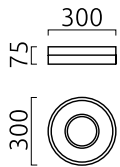

LIV

Typ	Deckenleuchte
Artikel Nr.	25/1734.07
GTIN (EAN)	4022671103558

Beschreibung

Neue Oberfläche, jetzt auch in edlem mattschwarz.

LIV, Deckenleuchte, mattweiß, LED nicht austauschbar, direkt, IP30

Material und Maße

Farbe	mattweiß
Werkstoff	Stahl + Acryldiffusor satiniert
Maße	D 300 mm x H 75 mm
Gewicht	2,65 kg

Licht- und Elektrotechnik

Leuchtmittel	LED nicht austauschbar
Steuerung	dimmbar Phasen/abschnitt
Casambi	Optional mit CASAMBI Steuerung erhältlich
Systemleistung	36 W
Netto	2.340 lm (Leuchte/netto)
Brutto	4.630 lm (LED- Modul/brutto)
Lichtfarbe	2.900 K - 2.900 K
CRI	90-100
Lichtaustritt	direkt
Schutzart	IP30
Schutzklasse	1
Produktart gemäß EU 2019/2015 und EU 2019/2020	umgebendes Produkt
Energieeffizienzklasse der eingebauten Lichtquelle(n)	E