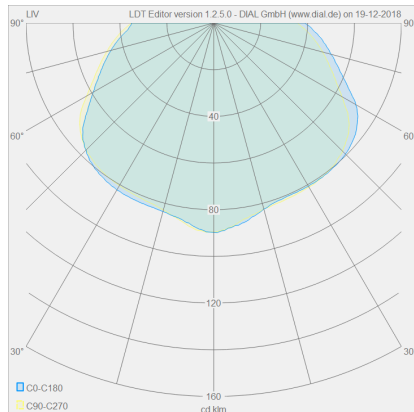

LIV

Typ	Deckenleuchte
Artikel Nr.	15/1732.07
GTIN (EAN)	4022671103541

Beschreibung

Neue Oberfläche, jetzt auch in edlem mattschwarz.

LIV, Deckenleuchte, mattweiß, LED austauschbar durch Fachkraft, direkt, IP30

Material und Maße

Farbe	mattweiß
Werkstoff	Stahl + Acryldiffusor satiniert
Maße	D 150 mm x H 95 mm
Gewicht	0,66 kg

Licht- und Elektrotechnik

Leuchtmittel	LED austauschbar durch Fachkraft
Steuerung	dimmbar Phasenan/abschnitt
Casambi	Optional mit CASAMBI Steuerung erhältlich
Systemleistung	10 W
Netto	460 lm (Leuchte/netto)
Brutto	1.260 lm (LED-Modul/brutto)
Lichtfarbe	2.900 K
CRI	90-100
Lichtaustritt	direkt
Schutzart	IP30
Schutzklasse	1
Produktart gemäß EU 2019/2015 und EU 2019/2020	umgebendes Produkt
Energieeffizienzklasse der eingebauten Lichtquelle(n)	E