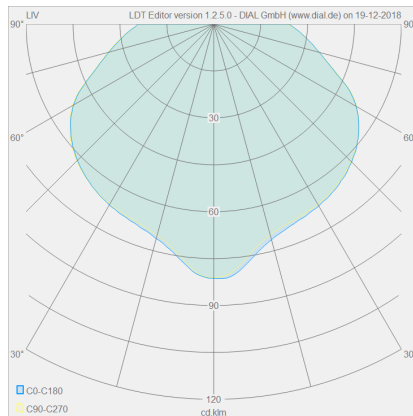

LIV

Typ	Deckenleuchte
Artikel Nr.	15/1632.22
GTIN (EAN)	4022671115216

Beschreibung

Neue Oberfläche, jetzt auch in edlem mattschwarz.

LIV, Deckenleuchte, mattschwarz, LED austauschbar durch Fachkraft, direkt, IP30

Material und Maße

Farbe	mattschwarz
Werkstoff	Stahl + Acryldiffusor satiniert
Maße	D 200 mm x H 110 mm
Gewicht	1,1 kg

Licht- und Elektrotechnik

Leuchtmittel	LED austauschbar durch Fachkraft
Steuerung	dimmbar Phasenan/abschnitt
Casambi	Optional mit CASAMBI Steuerung erhältlich
Systemleistung	17 W
Netto	740 lm (Leuchte/netto)
Brutto	2.090 lm (LED-Modul/brutto)
Lichtfarbe	2.900 K
CRI	90-100
Lichtaustritt	direkt
Schutzart	IP30
Schutzklasse	1