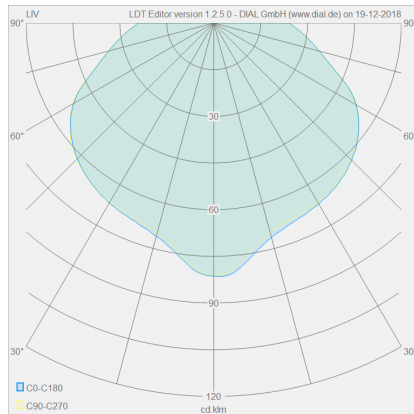

LIV

Typ	Deckenleuchte
Artikel Nr.	15/1632.07
GTIN (EAN)	4022671102049

Beschreibung

Neue Oberfläche, jetzt auch in edlem mattschwarz.

LIV, Deckenleuchte, mattweiß, LED austauschbar durch Fachkraft, direkt, IP30

Material und Maße

Farbe	mattweiß
Werkstoff	Stahl + Acryldiffusor satiniert
Maße	D 200 mm x H 110 mm
Gewicht	1,1 kg

Licht- und Elektrotechnik

Leuchtmittel	LED austauschbar durch Fachkraft
Steuerung	dimmbar Phasenan/abschnitt
Casambi	Optional mit CASAMBI Steuerung erhältlich
Systemleistung	17 W
Netto	740 lm (Leuchte/netto)
Brutto	2.090 lm (LED-Modul/brutto)
Lichtfarbe	2.900 K
CRI	90-100
Lichtaustritt	direkt
Schutzart	IP30
Schutzklasse	1
Produktart gemäß EU 2019/2015 und EU 2019/2020	umgebendes Produkt
Energieeffizienzklasse der eingebauten Lichtquelle(n)	E