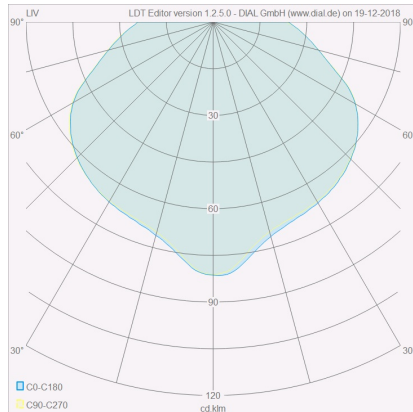

LIV

Typ	Deckenleuchte
Artikel Nr.	15/1632.07
GTIN (EAN)	4022671102049

Beschreibung

Neue Oberfläche, jetzt auch in edlem mattschwarz.

LIV, Deckenleuchte, mattweiß, LED nicht austauschbar, direkt, IP30

Material und Maße

Farbe	mattweiß
Werkstoff	Stahl + Acryldiffusor satinert
Maße	D 200 mm x H 110 mm
Gewicht	1,1 kg

Licht- und Elektrotechnik

Leuchtmittel	LED nicht austauschbar
Steuerung	dimmbar Phasen/abschnitt
Casambi	Optional mit CASAMBI Steuerung erhältlich
Systemleistung	17 W
Netto	740 lm (Leuchte/netto)
Brutto	2.090 lm (LED- Modul/brutto)
Lichtfarbe	2.900 K - 2.900 K
CRI	90-100
Lichtaustritt	direkt
Schutzart	IP30
Schutzklasse	1
Produktart gemäß EU 2019/2015 und EU 2019/2020	umgebendes Produkt
Energieeffizienzklasse der eingebauten Lichtquelle(n)	E