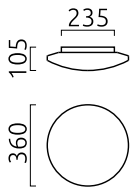

KYMO

Typ	Deckenleuchte
Artikel Nr.	15/2125.04
GTIN (EAN)	4022671113373

Beschreibung

KYMO Deckenleuchte, chrom, LED nicht austauschbar, Lichtaustritt direkt, IP44

Material und Maße

Farbe	chrom
Werkstoff	Stahl + Opalglas satiniert
Maße	D 360 mm x H 105 mm
Gewicht	2,2 kg

Licht- und Elektrotechnik

Leuchtmittel	LED nicht austauschbar
Steuerung	nicht dimmbar
Systemleistung	21 W
Netto	1.420 lm (Leuchte/netto)
Brutto	2.040 lm (LED-Modul/brutto)
Lichtfarbe	2.900 K
CRI	90-100
Lichtaustritt	direkt
Schutzart	IP44
Schutzklasse	1
Energieeffizienzklasse des fest verbauten Leuchtmittels	A++, A+, A (LED)