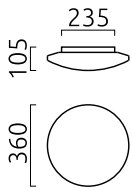

KYMO

Typ	Deckenleuchte
Artikel Nr.	15/2125.04
GTIN (EAN)	4022671113373

Beschreibung

IP44 - spritzwassergeschützt, für Badezimmer geeignet

KYMO, Deckenleuchte, chrom, LED austauschbar durch Fachkraft, direkt, IP44

Material und Maße

Farbe	chrom
Material	Stahl + Opalglas satiniert
Maße	D 360 mm x H 105 mm
Gewicht	2,2 kg

Licht- und Elektrotechnik

Leuchtmittel	LED austauschbar durch Fachkraft
Steuerung	nicht dimmbar
Systemleistung	21 W
Netto	1.420 lm (Leuchte/netto)
Brutto	2.040 lm (LED-Modul/brutto)
Lichtfarbe	2.900 K
CRI	90-100
Lichtaustritt	direkt
Schutzart	IP44
Schutzklasse	1
Produktart gemäß EU 2019/2015 und EU 2019/2020	umgebendes Produkt
Lichtquelle	F