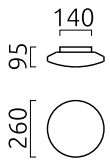

KYMO

Typ	Deckenleuchte
Artikel Nr.	15/2124.04
GTIN (EAN)	4022671113366

Beschreibung

IP44 - spritzwassergeschützt, für Badezimmer geeignet

KYMO, Deckenleuchte, chrom, LED austauschbar durch Fachkraft, direkt, IP44

Material und Maße

Farbe	chrom
Material	Stahl + Opalglas satiniert
Maße	D 260 mm x H 95 mm
Gewicht	1,2 kg

Licht- und Elektrotechnik

Leuchtmittel	LED austauschbar durch Fachkraft
Steuerung	nicht dimmbar
Systemleistung	12 W
Netto	940 lm (Leuchte/netto)
Brutto	1.360 lm (LED-Modul/brutto)
Lichtfarbe	2.900 K
CRI	90-100
Lichtaustritt	direkt
Schutzart	IP44
Schutzklasse	1
Produktart gemäß EU 2019/2015 und EU 2019/2020	umgebendes Produkt
Lichtquelle	F