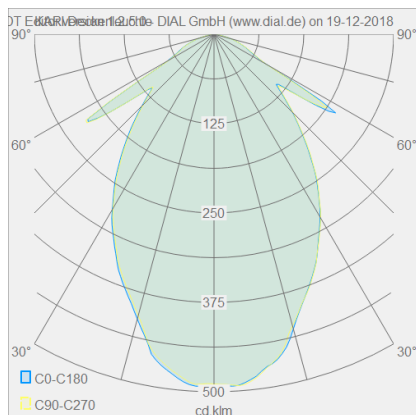

Licht- und Elektrotechnik

Leuchtmittel	LED austauschbar durch Fachkraft
Steuerung	dimmbar Phasenan/abschnitt
Systemleistung	12 W
Netto	1.030 lm (Leuchte/netto)
Brutto	1.180 lm (LED-Modul/brutto)
Lichtfarbe	2.700 K
CRI	90-100
Lichtaustritt	direkt
Schutzart	IP30
Schutzklasse	1
Produktart gemäß EU 2019/2015 und EU 2019/2020	umgebendes Produkt
Energieeffizienzklasse der eingebauten Lichtquelle(n)	F