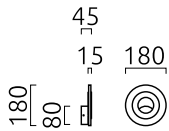

JENNA

Typ	Wandleuchte
Artikel Nr.	18/1532.07
GTIN (EAN)	4022671100823

Beschreibung

JENNA, Wandleuchte, mattweiß, LED nicht austauschbar, direkt/indirekt, IP30

Material und Maße

Farbe	mattweiß
Werkstoff	Aluminium + Acrylglas satiniert
Maße	D 180 mm x H 45 mm
Gewicht	0,6 kg

Licht- und Elektrotechnik

Leuchtmittel	LED nicht austauschbar
Steuerung	nicht dimmbar
Systemleistung	7 W
Netto	540 lm (Leuchte/netto)
Brutto	810 lm (LED-Modul/brutto)
Lichtfarbe	3.000 K - 3.000 K
CRI	80-89
Lichtaustritt	direkt/indirekt
Schutzart	IP30
Schutzklasse	1
Produktart gemäß EU 2019/2015 und EU 2019/2020	umgebendes Produkt
Energieeffizienzklasse der eingebauten Lichtquelle(n)	E