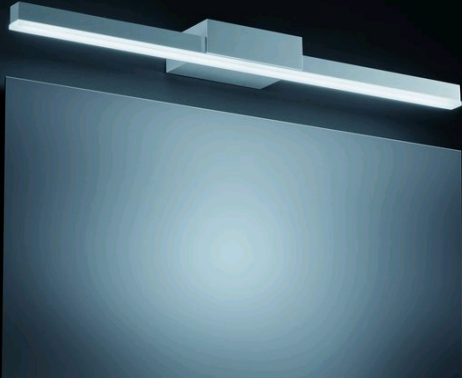

IVY

Typ	Wandleuchte
Artikel Nr.	18/1548.26
GTIN (EAN)	4022671100885

Beschreibung

IVY Wandleuchte, aluminium matt, LED nicht austauschbar, Lichtaustritt direkt, IP54

Material und Maße

Farbe	aluminium matt
Werkstoff	Aluminium + Acryldiffusor satiniert
Maße	L 600 mm x B 50 mm x H 90 mm
Gewicht	1,2 kg

Licht- und Elektrotechnik

Leuchtmittel	LED nicht austauschbar
Steuerung	nicht dimmbar
Systemleistung	16,8 W
Brutto	1.620 lm (LED-Modul/brutto)
Lichtfarbe	3.000 K
CRI	80-89
Lichtaustritt	direkt
Schutzart	IP54
Schutzklasse	1
Energieeffizienzklasse des fest verbauten Leuchtmittels	A++, A+, A (LED)