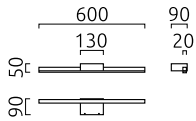

IVY

Typ	Wandleuchte
Artikel Nr.	18/1548.26
GTIN (EAN)	4022671100885

Beschreibung

IVY Wandleuchte, aluminium matt, LED nicht austauschbar, Lichtaustritt direkt, IP54

Material und Maße

Farbe	aluminium matt
Werkstoff	Aluminium + Acryldiffusor satiniert
Maße	L 600 mm x B 50 mm x H 90 mm
Gewicht	1,2 kg

Licht- und Elektrotechnik

Leuchtmittel	LED nicht austauschbar
Steuerung	nicht dimmbar
Systemleistung	16,8 W
Brutto	1.620 lm (LED-Modul/brutto)
Lichtfarbe	3.000 K
CRI	80-89
Lichtaustritt	direkt
Schutzart	IP54
Schutzklasse	1
Energieeffizienzklasse des fest verbauten Leuchtmittels	A++, A+, A (LED)