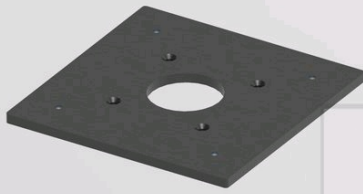

ISY

Zubehör
 Artikel Nr. **9034**

helestra

Beschreibung

Adapter für Erdspeiß

Farbe stahl verzinkt

Werkstoff Stahl

Maße

Zubehör

Name Montageplatte ISY Stahl verzinkt 125x125x6 mm

Art.Nr. 9034

Kurztext ISY, Zubehör, stahl verzinkt

Name Erdspeiß für Pollerleuchten Stahl verzinkt

Art.Nr. A19900

Kurztext Zubehör, stahl verzinkt