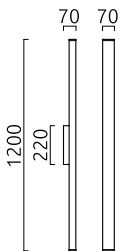

helestra

Typ	Wandleuchte
Artikel Nr.	18/2422.22
GTIN (EAN)	4022671117449

Beschreibung

IP44 - spritzwassergeschützt, Spiegelleuchte für Badezimmer

Farbtemperatur der Leuchte einstellbar 3000 K oder 4000 K

ISOU, Wandleuchte, mattschwarz, LED nicht austauschbar, direkt, IP44

Material und Maße

Farbe	mattschwarz
Werkstoff	Stahl + Acrylglas klar
Maße	L 1.200 mm x B 70 mm x H 70 mm
Gewicht	1,71 kg

Licht- und Elektrotechnik

Leuchtmittel	LED nicht austauschbar
Steuerung	nicht dimmbar
Systemleistung	24 W
Netto	1.890 lm (Leuchte/netto)
Brutto	2.900 lm (LED-Modul/brutto)
Lichtfarbe	3.000 K - 4.000 K
CRI	90-100
Lichtaustritt	direkt
Schutzart	IP44
Schutzklasse	1
Produktart gemäß EU 2019/2015 und EU 2019/2020	umgebendes Produkt
Energieeffizienzklasse der eingebauten Lichtquelle(n)	E