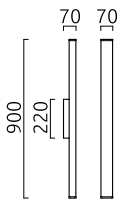

Typ	Wandleuchte
Artikel Nr.	18/2421.22
GTIN (EAN)	4022671117425

Beschreibung

IP44 - spritzwassergeschützt, Spiegelleuchte für Badezimmer

Farbtemperatur der Leuchte einstellbar 3000 K oder 4000 K

ISOU, Wandleuchte, mattschwarz, LED nicht austauschbar, direkt, IP44

Material und Maße

Farbe	mattschwarz
Werkstoff	Stahl + Acrylglas klar
Maße	L 900 mm x B 70 mm x H 70 mm
Gewicht	1,42 kg

Licht- und Elektrotechnik

Leuchtmittel	LED nicht austauschbar
Steuerung	nicht dimmbar
Systemleistung	18 W
Netto	1.620 lm (Leuchte/netto)
Brutto	2.500 lm (LED-Modul/brutto)
Lichtfarbe	3.000 K - 4.000 K
CRI	90-100
Lichtaustritt	direkt
Schutzart	IP44
Schutzklasse	1
Produktart gemäß EU 2019/2015 und EU 2019/2020	umgebendes Produkt
Energieeffizienzklasse der eingebauten Lichtquelle(n)	E