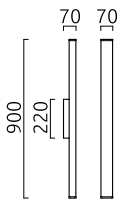

Typ	Wandleuchte
Artikel Nr.	18/2421.04
GTIN (EAN)	4022671117418

Beschreibung

IP44 - spritzwassergeschützt, Spiegelleuchte für Badezimmer

Farbtemperatur der Leuchte einstellbar 3000 K oder 4000 K

ISOU, Wandleuchte, chrom, LED nicht austauschbar, direkt, IP44

Material und Maße

Farbe	chrom
Werkstoff	Stahl + Acrylglas klar
Maße	L 900 mm x B 70 mm x H 70 mm
Gewicht	1,42 kg

Licht- und Elektrotechnik

Leuchtmittel	LED nicht austauschbar
Steuerung	nicht dimmbar
Systemleistung	18 W
Netto	1.620 lm (Leuchte/netto)
Brutto	2.500 lm (LED-Modul/brutto)
Lichtfarbe	3.000 K - 4.000 K
CRI	90-100
Lichtaustritt	direkt
Schutzart	IP44
Schutzklasse	1
Produktart gemäß EU 2019/2015 und EU 2019/2020	umgebendes Produkt
Energieeffizienzklasse der eingebauten Lichtquelle(n)	E