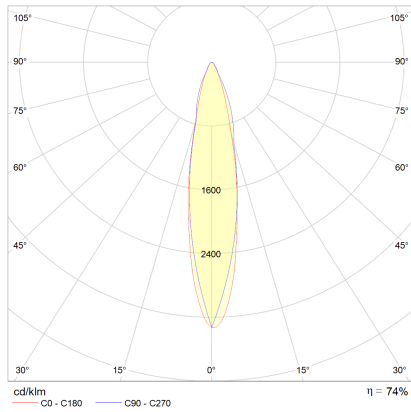

GOTO

Typ	Deckenleuchte
Artikel Nr.	15/2013.22
GTIN (EAN)	4022671109185

Beschreibung

GOTO, Deckenleuchte, mattschwarz, LED austauschbar durch Fachkraft, direkt, IP54

Material und Maße

Farbe	mattschwarz
Werkstoff	Aluminium + Glaslinse klar
Maße	D 120 mm x H 70 mm
Gewicht	0,8 kg

Licht- und Elektrotechnik

Leuchtmittel	LED austauschbar durch Fachkraft
Steuerung	dimmbar Phasen/abschnitt
Systemleistung	8,5 W
Netto	570 lm (Leuchte/netto)
Brutto	780 lm (LED-Modul/brutto)
Lichtfarbe	2.700 K
CRI	90-100
Lichtaustritt	direkt
Schutzart	IP54
Schutzklasse	1
Produktart gemäß EU 2019/2015 und EU 2019/2020	umgebendes Produkt
Energieeffizienzklasse der eingebauten Lichtquelle(n)	F

120 mm
70 mm
185 mm