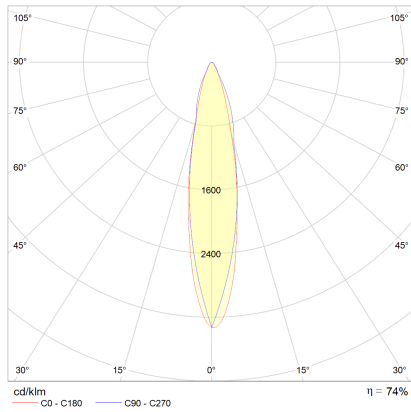

GOTO

Typ	Deckenleuchte
Artikel Nr.	15/2013.07
GTIN (EAN)	4022671109178

Beschreibung

GOTO, Deckenleuchte, mattweiß, LED austauschbar durch Fachkraft, direkt, IP54

Material und Maße

Farbe	mattweiß
Werkstoff	Aluminium + Glaslinse klar
Maße	D 120 mm x H 70 mm
Gewicht	0,8 kg

Licht- und Elektrotechnik

Leuchtmittel	LED austauschbar durch Fachkraft
Steuerung	dimmbar Phasenan/abschnitt
Systemleistung	8,5 W
Netto	570 lm (Leuchte/netto)
Brutto	780 lm (LED-Modul/brutto)
Lichtfarbe	2.700 K
CRI	90-100
Lichtaustritt	direkt
Schutzart	IP54
Schutzklasse	1
Produktart gemäß EU 2019/2015 und EU 2019/2020	umgebendes Produkt
Energieeffizienzklasse der eingebauten Lichtquelle(n)	F

120 mm
70 mm
185 mm