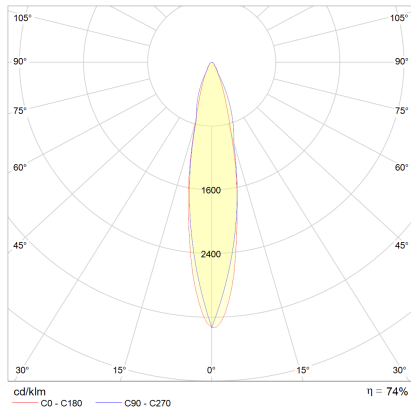

## Beschreibung

GOTO, Deckenleuchte, mattweiß, LED austauschbar durch Fachkraft, direkt, IP54

## Material und Maße

Farbe	mattweiß
Werkstoff	Aluminium + Glaslinse klar
Maße	D 120 mm x H 70 mm
Gewicht	0,8 kg

## Licht- und Elektrotechnik

Leuchtmittel	LED austauschbar durch Fachkraft
Steuerung	dimmbar Phasenan/abschnitt
Systemleistung	8,5 W
Netto	570 lm (Leuchte/netto)
Brutto	780 lm (LED-Modul/brutto)
Lichtfarbe	2.700 K
CRI	90-100
Lichtaustritt	direkt
Schutzart	IP54
Schutzklasse	1
Produktart gemäß EU 2019/2015 und EU 2019/2020	umgebendes Produkt
Energieeffizienzklasse der eingebauten Lichtquelle(n)	F