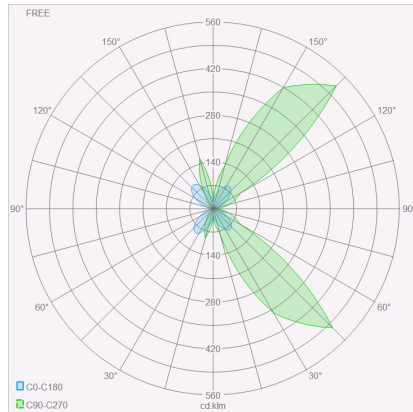

150  
70  
100

## Beschreibung

FREE, Wandleuchte, graphit, LED nicht austauschbar, direkt/indirekt, IP54

## Material und Maße

Farbe	graphit
Werkstoff	Aluminium
Maße	L 150 mm x B 100 mm x H 70 mm
Gewicht	0,77 kg