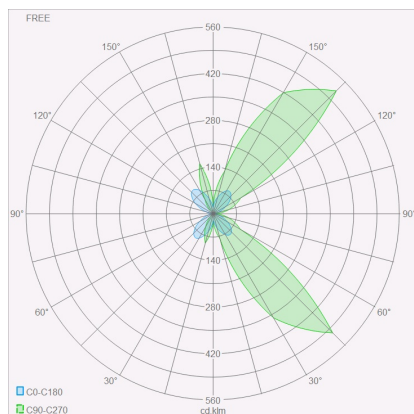

150
70
100

FREE

Typ	Wandleuchte
Artikel Nr.	A18605.93
GTIN (EAN)	4022671103435

Beschreibung

FREE Wandleuchte, graphit, LED nicht austauschbar, Lichtaustritt direkt/indirekt, IP54

Material und Maße

Farbe	graphit
Werkstoff	Aluminium
Maße	L 150 mm x B 100 mm x H 70 mm
Gewicht	0,77 kg

Licht- und Elektrotechnik

Leuchtmittel	LED nicht austauschbar
Steuerung	nicht dimmbar
Systemleistung	9 W
Netto	810 lm (Leuchte/netto)
Brutto	936 lm (LED-Modul/brutto)
Lichtfarbe	3.000 K
CRI	80-89
Lichtaustritt	direkt/indirekt
Schutzart	IP54
Schutzklasse	1
Energieeffizienzklasse des fest verbauten Leuchtmittels	A++, A+, A (LED)