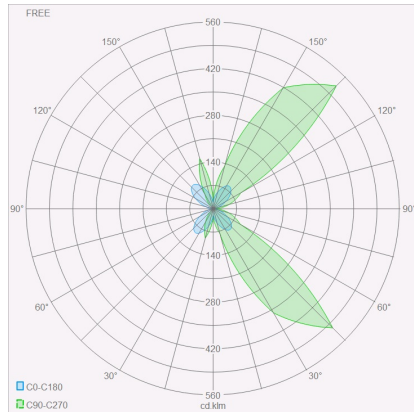

150
70
100

FREE

Typ	Wandleuchte
Artikel Nr.	A18605.07
GTIN (EAN)	4022671103428

Beschreibung

FREE Wandleuchte, mattweiß, LED nicht austauschbar, Lichtaustritt direkt/indirekt, IP54

Material und Maße

Farbe	mattweiß
Werkstoff	Aluminium
Maße	L 150 mm x B 100 mm x H 70 mm
Gewicht	0,77 kg

Licht- und Elektrotechnik

Leuchtmittel	LED nicht austauschbar
Steuerung	nicht dimmbar
Systemleistung	9 W
Netto	810 lm (Leuchte/netto)
Brutto	936 lm (LED-Modul/brutto)
Lichtfarbe	3.000 K
CRI	80-89
Lichtaustritt	direkt/indirekt
Schutzart	IP54
Schutzklasse	1
Energieeffizienzklasse des fest verbauten Leuchtmittels	A++, A+, A (LED)