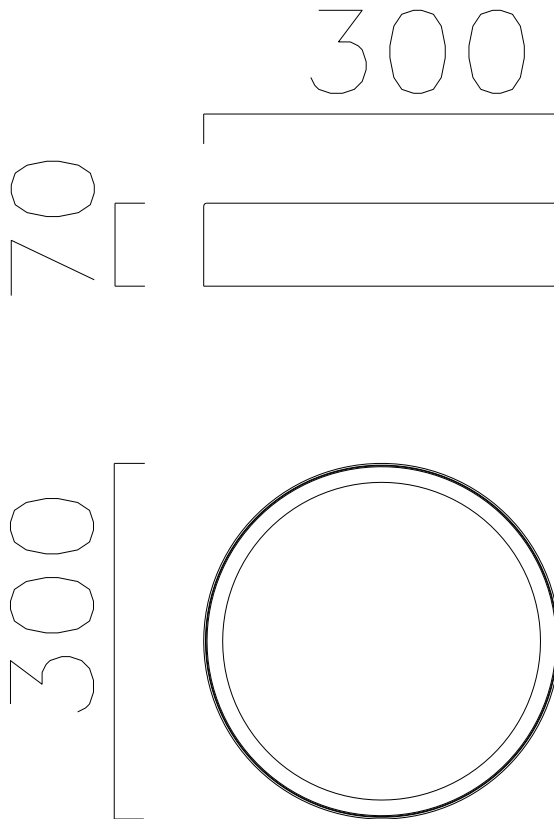

# ENIO

Typ	Deckenleuchte
Artikel Nr.	15/2415.70
GTIN (EAN)	4022671122306

## Beschreibung

Lichtstarke Deckenaufbauleuchten mit prismatischer Entblendungs-scheibe verfügbar in Ø 150, 200 und 300 mm

Die Leuchtensockel in mattschwarz oder mattweiß sind kombinierbar mit Abdeckungen in mattschwarz, mattweiß oder mattgold

## Material und Maße

Farbe	coffee
Material	Aluminium + Acryldiffusor prismatisch
Maße	D 300 mm x H 70 mm
Gewicht	0 kg