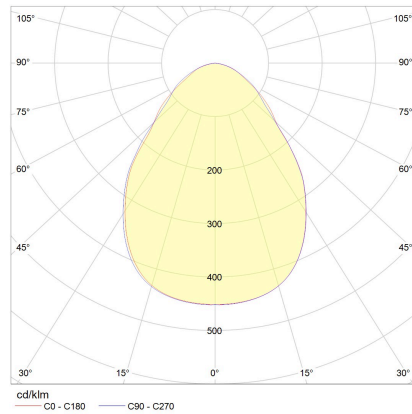

ENIO

Typ	Deckenleuchte
Artikel Nr.	15/2216.70
GTIN (EAN)	4022671122290

Beschreibung

Lichtstarke Deckenaufbauleuchten mit prismatischer Entblendungsscheibe verfügbar in Ø 150, 200 und 300 mm

Die Leuchtensockel in mattschwarz oder mattweiß sind kombinierbar mit Abdeckungen in mattschwarz, mattweiß oder mattgold

ENIO, Deckenleuchte, coffee, LED austauschbar durch Fachkraft, direkt, IP20

Material und Maße

Farbe	coffee
Material	Aluminium + Acryldiffusor prismatisch
Maße	D 200 mm x H 80 mm
Gewicht	0 kg

Licht- und Elektrotechnik