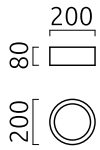

ENIO

Typ	Deckenleuchte
Artikel Nr.	15/2216.70
GTIN (EAN)	4022671122290

Beschreibung

Lichtstarke Deckenaufbauleuchten mit prismatischer Entblendungsscheibe verfügbar in Ø 150, 200 und 300 mm

Die Leuchtensockel in mattschwarz oder mattweiß sind kombinierbar mit Abdeckungen in mattschwarz, mattweiß oder mattgold

ENIO, Deckenleuchte, coffee, LED austauschbar durch Fachkraft, direkt, IP20

Material und Maße

Farbe	coffee
Material	Aluminium + Acryldiffusor prismatisch
Maße	D 200 mm x H 80 mm
Gewicht	0 kg

Licht- und Elektrotechnik

Leuchtmittel	LED austauschbar durch Fachkraft
Steuerung	dimmbar Phasenan/abschnitt
Casambi	Optional mit CASAMBI Steuerung erhältlich
Systemleistung	16 W
Netto	1.390 lm (Leuchte/netto)
Brutto	1.670 lm (LED-Modul/brutto)
Lichtfarbe	2.700 K
CRI	90-100
Lichtaustritt	direkt
Schutzart	IP20
Schutzklasse	1
Produktart gemäß EU 2019/2015 und EU 2019/2020	umgebendes Produkt
Lichtquelle	F