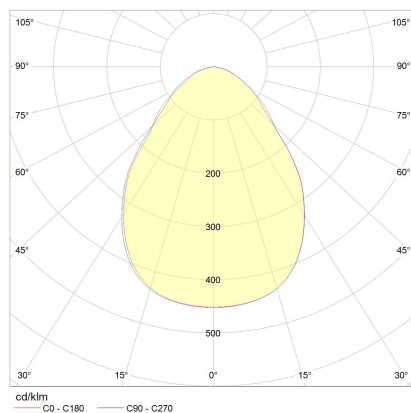

ENIO

Typ	Deckenleuchte
Artikel Nr.	15/2216.22-22
GTIN (EAN)	4022671115094

Beschreibung

Lichtstarke Deckenaufbauleuchten mit prismatischer Entblendungs-scheibe;

verfügbar in Ø 150, 200 und 300 mm; Leuchtensockel in mattschwarz oder mattweiß

kombinierbar mit Reflektoreinsätzen in schwarz, weiß oder gold

ENIO, Deckenleuchte, schwarz - schwarz, LED nicht austauschbar, direkt, IP20

Material und Maße

Farbe	schwarz - schwarz
Werkstoff	Aluminium + Entblendungs-scheibe prismatisch
Maße	D 200 mm x H 80 mm
Gewicht	1,5 kg