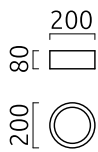

ENIO

Typ	Deckenleuchte
Artikel Nr.	15/2216.22-22
GTIN (EAN)	4022671115094

Beschreibung

Lichtstarke Deckenaufbauleuchten mit prismatischer Entblendungs-scheibe;

verfügbar in Ø 150, 200 und 300 mm; Leuchtensockel in mattschwarz oder mattweiß

kombinierbar mit Reflektoreinsätzen in schwarz, weiß oder gold

ENIO, Deckenleuchte, schwarz - schwarz, LED nicht austauschbar, direkt, IP20

Material und Maße

Farbe	schwarz - schwarz
Werkstoff	Aluminium + Entblendungs-scheibe prismatisch
Maße	D 200 mm x H 80 mm
Gewicht	1,5 kg

Licht- und Elektrotechnik

Leuchtmittel	LED nicht austauschbar
Steuerung	dimmbar Phasenan/abschnitt
Casambi	Optional mit CASAMBI Steuerung erhältlich
Systemleistung	16 W
Netto	1.390 lm (Leuchte/netto)
Brutto	1.670 lm (LED- Modul/brutto)
Lichtfarbe	2.700 K - 2.700 K
CRI	90-100
Lichtaustritt	direkt
Schutzart	IP20
Schutzklasse	1
Produktart gemäß EU 2019/2015 und EU 2019/2020	umgebendes Produkt
Energieeffizienzklasse der eingebauten Lichtquelle(n)	F