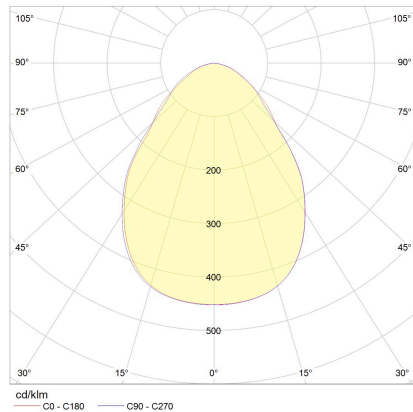

ENIO

Typ	Deckenleuchte
Artikel Nr.	15/2216.22-22
GTIN (EAN)	4022671115094

Beschreibung

Lichtstarke Deckenaufbauleuchten mit prismatischer Entblendungs-scheibe verfügbar in Ø 150, 200 und 300 mm

Die Leuchtensockel in mattschwarz oder mattweiß sind kombinierbar mit Abdeckungen in mattschwarz, mattweiß oder mattgold

ENIO, Deckenleuchte, schwarz - schwarz, LED austauschbar durch Fachkraft, direkt, IP20

Material und Maße

Farbe	schwarz - schwarz
Material	Aluminium + Acryldiffusor prismatisch
Maße	D 200 mm x H 80 mm
Gewicht	1,5 kg

Licht- und Elektrotechnik

Leuchtmittel	LED austauschbar durch Fachkraft
Steuerung	dimmbar Phasenan/abschnitt
Casambi	Optional mit CASAMBI Steuerung erhältlich
Systemleistung	16 W
Netto	1.390 lm (Leuchte/netto)
Brutto	1.670 lm (LED-Modul/brutto)
Lichtfarbe	2.700 K
CRI	90-100
Lichtaustritt	direkt
Schutzart	IP20
Schutzklasse	1
Produktart gemäß EU 2019/2015 und EU 2019/2020	umgebendes Produkt
Lichtquelle	F

Zubehör

Name	CASAMBI CBU-TED Bluetooth Dimmer
Art.Nr.	6100
Kurztext	CASAMBI, Zubehör