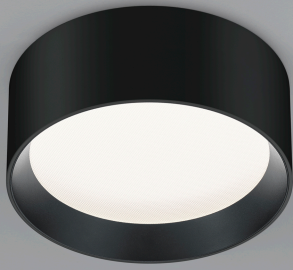

# ENIO

Typ	Deckenleuchte
Artikel Nr.	15/2216.22-22
GTIN (EAN)	4022671115094

## Beschreibung

Lichtstarke Deckenaufbauleuchten mit prismatischer Entblendungs-scheibe verfügbar in Ø 150, 200 und 300 mm

Die Leuchtensockel in mattschwarz oder mattweiß sind kombinierbar mit Abdeckungen in mattschwarz, mattweiß oder mattgold

ENIO, Deckenleuchte, schwarz - schwarz, LED austauschbar durch Fachkraft, direkt, IP20

## Material und Maße

Farbe	schwarz - schwarz
Material	Aluminium + Acryldiffusor prismatisch
Maße	D 200 mm x H 80 mm
Gewicht	1,5 kg