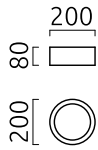

ENIO

Typ	Deckenleuchte
Artikel Nr.	15/2216.22-22
GTIN (EAN)	4022671115094

Beschreibung

Lichtstarke Deckenaufbauleuchten mit prismatischer Entblendungs-scheibe verfügbar in Ø 150, 200 und 300 mm

Die Leuchtensockel in mattschwarz oder mattweiß sind kombinierbar mit Abdeckungen in mattschwarz, mattweiß oder mattgold

ENIO, Deckenleuchte, schwarz - schwarz, LED austauschbar durch Fachkraft, direkt, IP20

Material und Maße

Farbe	schwarz - schwarz
Material	Aluminium + Acryldiffusor prismatisch
Maße	D 200 mm x H 80 mm
Gewicht	1,5 kg

Licht- und Elektrotechnik

Leuchtmittel	LED austauschbar durch Fachkraft
Steuerung	dimmbar Phasenan/abschnitt
Casambi	Optional mit CASAMBI Steuerung erhältlich
Systemleistung	16 W
Netto	1.390 lm (Leuchte/netto)
Brutto	1.670 lm (LED-Modul/brutto)
Lichtfarbe	2.700 K
CRI	90-100
Lichtaustritt	direkt
Schutzart	IP20
Schutzklasse	1
Produktart gemäß EU 2019/2015 und EU 2019/2020	umgebendes Produkt
Lichtquelle	F

Zubehör

Name	CASAMBI CBU-TED Bluetooth Dimmer
Art.Nr.	6100
Kurztext	CASAMBI, Zubehör