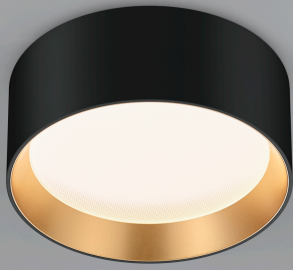

# ENIO

Typ	Deckenleuchte
Artikel Nr.	15/2216.22-09
GTIN (EAN)	4022671115087

## Beschreibung

Lichtstarke Deckenaufbauleuchten mit prismatischer Entblendungs-scheibe verfügbar in Ø 150, 200 und 300 mm

Die Leuchtensockel in mattschwarz oder mattweiß sind kombinierbar mit Abdeckungen in mattschwarz, mattweiß oder mattgold

ENIO, Deckenleuchte, schwarz - gold, LED austauschbar durch Fachkraft, direkt, IP20

## Material und Maße

Farbe	schwarz - gold
Material	Aluminium + Acryldiffusor prismatisch
Maße	D 200 mm x H 80 mm
Gewicht	1,5 kg