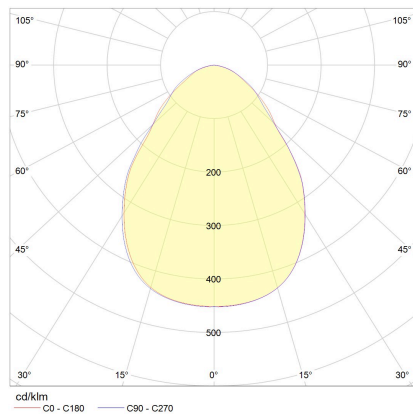

ENIO

Typ	Deckenleuchte
Artikel Nr.	15/2216.22-09
GTIN (EAN)	4022671115087

Beschreibung

Lichtstarke Deckenaufbauleuchten mit prismatischer Entblendungs-scheibe verfügbar in Ø 150, 200 und 300 mm

Die Leuchtensockel in mattschwarz oder mattweiß sind kombinierbar mit Abdeckungen in mattschwarz, mattweiß oder mattgold

ENIO, Deckenleuchte, schwarz - gold, LED austauschbar durch Fachkraft, direkt, IP20

Material und Maße

Farbe	schwarz - gold
Material	Aluminium + Acryldiffusor prismatisch
Maße	D 200 mm x H 80 mm
Gewicht	1,5 kg

Licht- und Elektrotechnik

Leuchtmittel	LED austauschbar durch Fachkraft
Steuerung	dimmbar Phasenan/abschnitt
Casambi	Optional mit CASAMBI Steuerung erhältlich
Systemleistung	16 W
Netto	1.390 lm (Leuchte/netto)
Brutto	1.670 lm (LED-Modul/brutto)
Lichtfarbe	2.700 K
CRI	90-100
Lichtaustritt	direkt
Schutzart	IP20
Schutzklasse	1
Produktart gemäß EU 2019/2015 und EU 2019/2020	umgebendes Produkt
Lichtquelle	F

Zubehör

Name	CASAMBI CBU-TED Bluetooth Dimmer
Art.Nr.	6100
Kurztext	CASAMBI, Zubehör