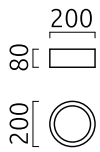

ENIO

Typ	Deckenleuchte
Artikel Nr.	15/2216.22-09
GTIN (EAN)	4022671115087

Beschreibung

Lichtstarke Deckenaufbauleuchten mit prismatischer Entblendungs-scheibe verfügbar in Ø 150, 200 und 300 mm

Die Leuchtensockel in mattschwarz oder mattweiß sind kombinierbar mit Abdeckungen in mattschwarz, mattweiß oder mattgold

ENIO, Deckenleuchte, schwarz - gold, LED austauschbar durch Fachkraft, direkt, IP20

Material und Maße

Farbe	schwarz - gold
Material	Aluminium + Acryldiffusor prismatisch
Maße	D 200 mm x H 80 mm
Gewicht	1,5 kg

Licht- und Elektrotechnik

Leuchtmittel	LED austauschbar durch Fachkraft
Steuerung	dimmbar Phasenan/abschnitt
Casambi	Optional mit CASAMBI Steuerung erhältlich
Systemleistung	16 W
Netto	1.390 lm (Leuchte/netto)
Brutto	1.670 lm (LED-Modul/brutto)
Lichtfarbe	2.700 K
CRI	90-100
Lichtaustritt	direkt
Schutzart	IP20
Schutzklasse	1
Produktart gemäß EU 2019/2015 und EU 2019/2020	umgebendes Produkt
Lichtquelle	F

Zubehör

Name	CASAMBI CBU-TED Bluetooth Dimmer
Art.Nr.	6100
Kurztext	CASAMBI, Zubehör