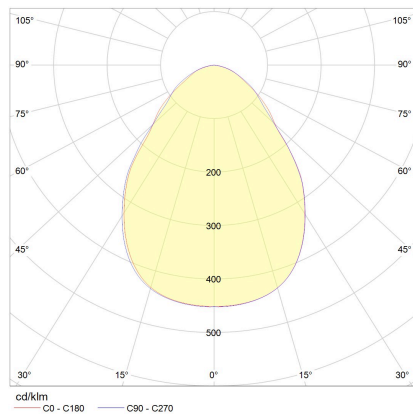

ENIO

Typ	Deckenleuchte
Artikel Nr.	15/2216.22-07
GTIN (EAN)	4022671115070

Beschreibung

Lichtstarke Deckenaufbauleuchten mit prismatischer Entblendungs-scheibe verfügbar in Ø 150, 200 und 300 mm

Die Leuchtensockel in mattschwarz oder mattweiß sind kombinierbar mit Abdeckungen in mattschwarz, mattweiß oder mattgold

ENIO, Deckenleuchte, schwarz - weiss, LED austauschbar durch Fachkraft, direkt, IP20

Material und Maße

Farbe	schwarz - weiss
Material	Aluminium + Acryldiffusor prismatisch
Maße	D 200 mm x H 80 mm
Gewicht	1,5 kg