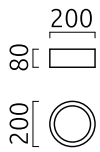

ENIO

Typ	Deckenleuchte
Artikel Nr.	15/2216.22-07
GTIN (EAN)	4022671115070

Beschreibung

Lichtstarke Deckenaufbauleuchten mit prismatischer Entblendungs-scheibe verfügbar in Ø 150, 200 und 300 mm

Die Leuchtensockel in mattschwarz oder mattweiß sind kombinierbar mit Abdeckungen in mattschwarz, mattweiß oder mattgold

ENIO, Deckenleuchte, schwarz - weiss, LED austauschbar durch Fachkraft, direkt, IP20

Material und Maße

Farbe	schwarz - weiss
Material	Aluminium + Acryldiffusor prismatisch
Maße	D 200 mm x H 80 mm
Gewicht	1,5 kg