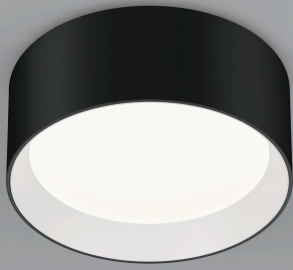

ENIO

Typ	Deckenleuchte
Artikel Nr.	15/2216.22-07
GTIN (EAN)	4022671115070

Beschreibung

Lichtstarke Deckenaufbauleuchten mit prismatischer Entblendungs-scheibe verfügbar in Ø 150, 200 und 300 mm

Die Leuchtensockel in mattschwarz oder mattweiß sind kombinierbar mit Abdeckungen in mattschwarz, mattweiß oder mattgold

ENIO, Deckenleuchte, schwarz - weiss, LED austauschbar durch Fachkraft, direkt, IP20

Material und Maße

Farbe	schwarz - weiss
Material	Aluminium + Acryldiffusor prismatisch
Maße	D 200 mm x H 80 mm
Gewicht	1,5 kg

Licht- und Elektrotechnik

Leuchtmittel	LED austauschbar durch Fachkraft
Steuerung	dimmbar Phasenan/abschnitt
Casambi	Optional mit CASAMBI Steuerung erhältlich
Systemleistung	16 W
Netto	1.390 lm (Leuchte/netto)
Brutto	1.670 lm (LED-Modul/brutto)
Lichtfarbe	2.700 K
CRI	90-100
Lichtaustritt	direkt
Schutzart	IP20
Schutzklasse	1
Produktart gemäß EU 2019/2015 und EU 2019/2020	umgebendes Produkt
Lichtquelle	F