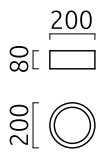

ENIO

Typ	Deckenleuchte
Artikel Nr.	15/2216.07-22
GTIN (EAN)	4022671115063

Beschreibung

Lichtstarke Deckenaufbauleuchten mit prismatischer Entblendungs-scheibe;
verfügbar in Ø 150, 200 und 300 mm; Leuchtensockel in mattschwarz oder mattweiß
kombinierbar mit Reflektoreinsätzen in schwarz, weiß oder gold
ENIO, Deckenleuchte, weiß - schwarz, LED nicht austauschbar, direkt, IP20

Material und Maße

Farbe	weiß - schwarz
Werkstoff	Aluminium + Entblendungs-scheibe prismatisch
Maße	D 200 mm x H 80 mm
Gewicht	1,5 kg

Licht- und Elektrotechnik

Leuchtmittel	LED nicht austauschbar
Steuerung	dimmbar Phasen/abschnitt
Casambi	Optional mit CASAMBI Steuerung erhältlich
Systemleistung	16 W
Netto	1.390 lm (Leuchte/netto)
Brutto	1.670 lm (LED- Modul/brutto)
Lichtfarbe	2.700 K - 2.700 K
CRI	90-100
Lichtaustritt	direkt
Schutzart	IP20
Schutzklasse	1
Produktart gemäß EU 2019/2015 und EU 2019/2020	umgebendes Produkt
Energieeffizienzklasse der eingebauten Lichtquelle(n)	F

Zubehör

Name	CASAMBI CBU-TED Bluetooth Dimmer
Art.Nr.	6100
Kurztext	CASAMBI, Zubehör