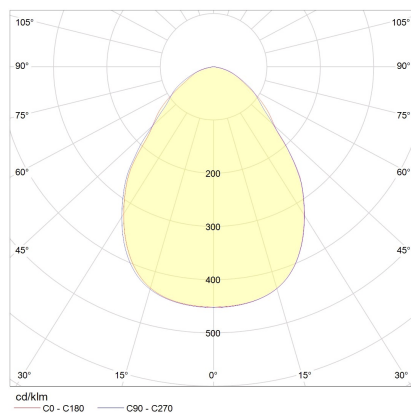

ENIO

Typ	Deckenleuchte
Artikel Nr.	15/2216.07-22
GTIN (EAN)	4022671115063

Beschreibung

Lichtstarke Deckenaufbauleuchten mit prismatischer Entblendungs-scheibe;
verfügbar in Ø 150, 200 und 300 mm; Leuchtensockel in mattschwarz oder mattweiß
kombinierbar mit Reflektoreinsätzen in schwarz, weiß oder gold
ENIO, Deckenleuchte, weiß - schwarz, LED nicht austauschbar, direkt, IP20

Material und Maße

Farbe	weiß - schwarz
Werkstoff	Aluminium + Entblendungs-scheibe prismatisch
Maße	D 200 mm x H 80 mm
Gewicht	1,5 kg

Licht- und Elektrotechnik

Leuchtmittel	LED nicht austauschbar
Steuerung	dimmbar Phasen/abschnitt
Casambi	Optional mit CASAMBI Steuerung erhältlich
Systemleistung	16 W
Netto	1.390 lm (Leuchte/netto)
Brutto	1.670 lm (LED- Modul/brutto)
Lichtfarbe	2.700 K - 2.700 K
CRI	90-100
Lichtaustritt	direkt
Schutzart	IP20
Schutzklasse	1
Produktart gemäß EU 2019/2015 und EU 2019/2020	umgebendes Produkt
Energieeffizienzklasse der eingebauten Lichtquelle(n)	F

Zubehör

Name	CASAMBI CBU-TED Bluetooth Dimmer
Art.Nr.	6100
Kurztext	CASAMBI, Zubehör