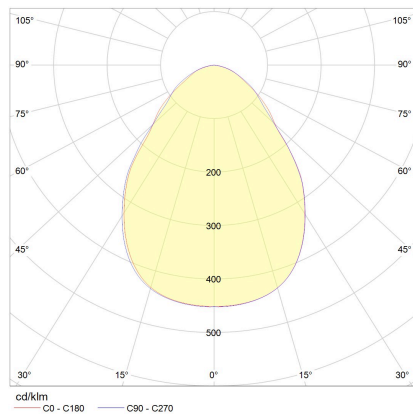

ENIO

| | |
|-------------|---------------|
| Typ | Deckenleuchte |
| Artikel Nr. | 15/2216.07-22 |
| GTIN (EAN) | 4022671115063 |

Beschreibung

Lichtstarke Deckenaufbauleuchten mit prismatischer Entblendungs-scheibe verfügbar in Ø 150, 200 und 300 mm

Die Leuchtensockel in mattschwarz oder mattweiß sind kombinierbar mit Abdeckungen in mattschwarz, mattweiß oder mattgold

ENIO, Deckenleuchte, weiss - schwarz, LED austauschbar durch Fachkraft, direkt, IP20

Material und Maße

| | |
|----------|--|
| Farbe | weiss - schwarz |
| Material | Aluminium + Acryldiffusor prismatisch |
| Maße | D 200 mm x H 80 mm |
| Gewicht | 1,5 kg |

Licht- und Elektrotechnik

| | |
|--|--|
| Leuchtmittel | LED austauschbar durch Fachkraft |
| Steuerung | dimmbar Phasenan/abschnitt |
| Casambi | Optional mit CASAMBI Steuerung erhältlich |
| Systemleistung | 16 W |
| Netto | 1.390 lm (Leuchte/netto) |
| Brutto | 1.670 lm (LED-Modul/brutto) |
| Lichtfarbe | 2.700 K |
| CRI | 90-100 |
| Lichtaustritt | direkt |
| Schutzart | IP20 |
| Schutzklasse | 1 |
| Produktart gemäß EU 2019/2015 und EU 2019/2020 | umgebendes Produkt |
| Lichtquelle | F |