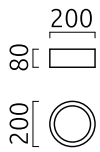

ENIO

| | |
|-------------|---------------|
| Typ | Deckenleuchte |
| Artikel Nr. | 15/2216.07-22 |
| GTIN (EAN) | 4022671115063 |

Beschreibung

Lichtstarke Deckenaufbauleuchten mit prismatischer Entblendungs-scheibe verfügbar in Ø 150, 200 und 300 mm

Die Leuchtensockel in mattschwarz oder mattweiß sind kombinierbar mit Abdeckungen in mattschwarz, mattweiß oder mattgold

ENIO, Deckenleuchte, weiss - schwarz, LED austauschbar durch Fachkraft, direkt, IP20

Material und Maße

| | |
|----------|--|
| Farbe | weiss - schwarz |
| Material | Aluminium + Acryldiffusor prismatisch |
| Maße | D 200 mm x H 80 mm |
| Gewicht | 1,5 kg |

Licht- und Elektrotechnik

| | |
|--|--|
| Leuchtmittel | LED austauschbar durch Fachkraft |
| Steuerung | dimmbar Phasenan/abschnitt |
| Casambi | Optional mit CASAMBI Steuerung erhältlich |
| Systemleistung | 16 W |
| Netto | 1.390 lm (Leuchte/netto) |
| Brutto | 1.670 lm (LED-Modul/brutto) |
| Lichtfarbe | 2.700 K |
| CRI | 90-100 |
| Lichtaustritt | direkt |
| Schutzart | IP20 |
| Schutzklasse | 1 |
| Produktart gemäß EU 2019/2015 und EU 2019/2020 | umgebendes Produkt |
| Lichtquelle | F |