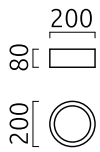

ENIO

Typ	Deckenleuchte
Artikel Nr.	15/2216.07-09
GTIN (EAN)	4022671115056

Beschreibung

Lichtstarke Deckenaufbauleuchten mit prismatischer Entblendungs-scheibe verfügbar in Ø 150, 200 und 300 mm

Die Leuchtensockel in mattschwarz oder mattweiß sind kombinierbar mit Abdeckungen in mattschwarz, mattweiß oder mattgold

ENIO, Deckenleuchte, weiss - gold, LED austauschbar durch Fachkraft, direkt, IP20

Material und Maße

Farbe	weiss - gold
Material	Aluminium + Acryldiffusor prismatisch
Maße	D 200 mm x H 80 mm
Gewicht	1,5 kg

Licht- und Elektrotechnik

Leuchtmittel	LED austauschbar durch Fachkraft
Steuerung	dimmbar Phasenan/abschnitt
Casambi	Optional mit CASAMBI Steuerung erhältlich
Systemleistung	16 W
Netto	1.390 lm (Leuchte/netto)
Brutto	1.670 lm (LED-Modul/brutto)
Lichtfarbe	2.700 K
CRI	90-100
Lichtaustritt	direkt
Schutzart	IP20
Schutzklasse	1
Produktart gemäß EU 2019/2015 und EU 2019/2020	umgebendes Produkt
Lichtquelle	F

Zubehör

Name	CASAMBI CBU-TED Bluetooth Dimmer
Art.Nr.	6100
Kurztext	CASAMBI, Zubehör