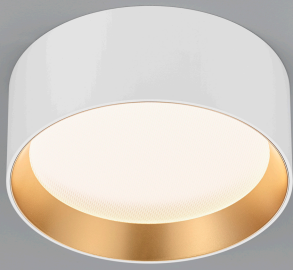

# ENIO

Typ	Deckenleuchte
Artikel Nr.	15/2216.07-09
GTIN (EAN)	4022671115056

## Beschreibung

Lichtstarke Deckenaufbauleuchten mit prismatischer Entblendungs-scheibe verfügbar in Ø 150, 200 und 300 mm

Die Leuchtensockel in mattschwarz oder mattweiß sind kombinierbar mit Abdeckungen in mattschwarz, mattweiß oder mattgold

ENIO, Deckenleuchte, weiss - gold, LED austauschbar durch Fachkraft, direkt, IP20

## Material und Maße

Farbe	weiss - gold
Material	Aluminium + Acryldiffusor prismatisch
Maße	D 200 mm x H 80 mm
Gewicht	1,5 kg