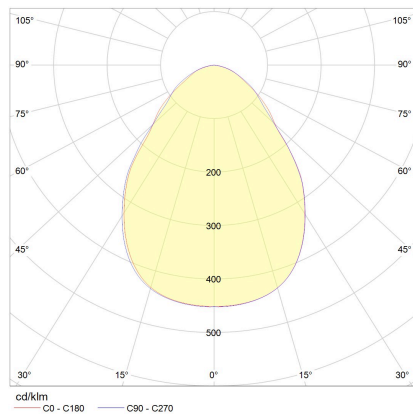

ENIO

Typ	Deckenleuchte
Artikel Nr.	15/2216.07-09
GTIN (EAN)	4022671115056

Beschreibung

Lichtstarke Deckenaufbauleuchten mit prismatischer Entblendungs-scheibe verfügbar in Ø 150, 200 und 300 mm

Die Leuchtensockel in mattschwarz oder mattweiß sind kombinierbar mit Abdeckungen in mattschwarz, mattweiß oder mattgold

ENIO, Deckenleuchte, weiss - gold, LED austauschbar durch Fachkraft, direkt, IP20

Material und Maße

Farbe	weiss - gold
Material	Aluminium + Acryldiffusor prismatisch
Maße	D 200 mm x H 80 mm
Gewicht	1,5 kg

Licht- und Elektrotechnik

Leuchtmittel	LED austauschbar durch Fachkraft
Steuerung	dimmbar Phasenan/abschnitt
Casambi	Optional mit CASAMBI Steuerung erhältlich
Systemleistung	16 W
Netto	1.390 lm (Leuchte/netto)
Brutto	1.670 lm (LED-Modul/brutto)
Lichtfarbe	2.700 K
CRI	90-100
Lichtaustritt	direkt
Schutzart	IP20
Schutzklasse	1
Produktart gemäß EU 2019/2015 und EU 2019/2020	umgebendes Produkt
Lichtquelle	F

Zubehör

Name	CASAMBI CBU-TED Bluetooth Dimmer
Art.Nr.	6100
Kurztext	CASAMBI, Zubehör