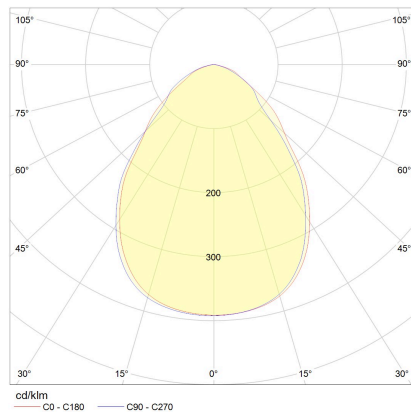

ENIO

Typ	Deckenleuchte
Artikel Nr.	15/2215.70
GTIN (EAN)	4022671122283

Beschreibung

Lichtstarke Deckenaufbauleuchten mit prismatischer Entblendungs-scheibe verfügbar in Ø 150, 200 und 300 mm

Die Leuchtensockel in mattschwarz oder mattweiß sind kombinierbar mit Abdeckungen in mattschwarz, mattweiß oder mattgold

ENIO, Deckenleuchte, coffee, LED austauschbar durch Fachkraft, direkt, IP20

Material und Maße

Farbe	coffee
Material	Aluminium + Acryldiffusor prismatisch
Maße	D 150 mm x H 80 mm
Gewicht	0 kg

Licht- und Elektrotechnik

Leuchtmittel	LED austauschbar durch Fachkraft
Steuerung	dimmbar Phasenan/abschnitt
Casambi	Optional mit CASAMBI Steuerung erhältlich
Systemleistung	12 W
Netto	940 lm (Leuchte/netto)
Brutto	1.310 lm (LED-Modul/brutto)
Lichtfarbe	2.700 K
CRI	90-100
Lichtaustritt	direkt
Schutzart	IP20
Schutzklasse	1
Produktart gemäß EU 2019/2015 und EU 2019/2020	umgebendes Produkt
Lichtquelle	F

Zubehör

Name	CASAMBI Zubehör IP20
Art.Nr.	6100
Kurztext	CASAMBI, Zubehör