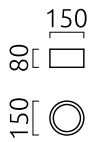

ENIO

Typ	Deckenleuchte
Artikel Nr.	15/2215.70
GTIN (EAN)	4022671122283

Beschreibung

Lichtstarke Deckenaufbauleuchten mit prismatischer Entblendungs-scheibe verfügbar in Ø 150, 200 und 300 mm

Die Leuchtensockel in mattschwarz oder mattweiß sind kombinierbar mit Abdeckungen in mattschwarz, mattweiß oder mattgold

ENIO, Deckenleuchte, coffee, LED austauschbar durch Fachkraft, direkt, IP20

Material und Maße

Farbe	coffee
Material	Aluminium + Acryldiffusor prismatisch
Maße	D 150 mm x H 80 mm
Gewicht	0 kg

Licht- und Elektrotechnik

Leuchtmittel	LED austauschbar durch Fachkraft
Steuerung	dimmbar Phasenan/abschnitt
Casambi	Optional mit CASAMBI Steuerung erhältlich
Systemleistung	12 W
Netto	940 lm (Leuchte/netto)
Brutto	1.310 lm (LED-Modul/brutto)
Lichtfarbe	2.700 K
CRI	90-100
Lichtaustritt	direkt
Schutzart	IP20
Schutzklasse	1
Produktart gemäß EU 2019/2015 und EU 2019/2020	umgebendes Produkt
Lichtquelle	F

Zubehör

Name	CASAMBI Zubehör IP20
Art.Nr.	6100
Kurztext	CASAMBI, Zubehör